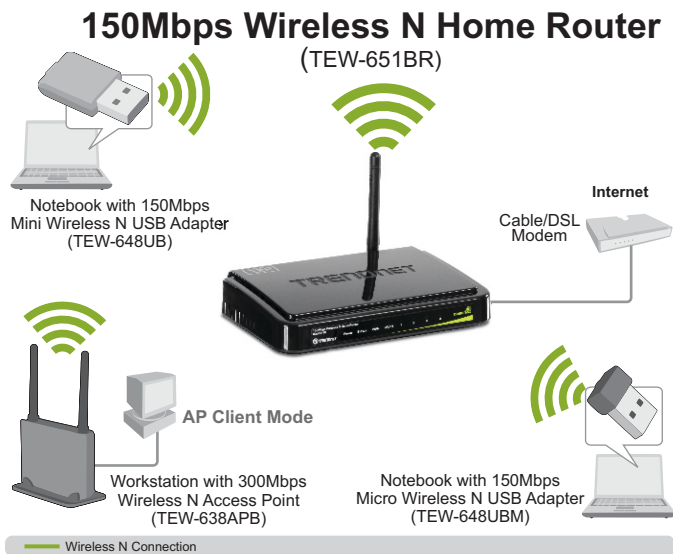

Roteador Residencial Wireless N 150 Mbps TEW-651BR (V2.1R)

PROJETO DE REDE

CONTEÚDO DA EMBALAGEM

- TEW-651BR
- Guia de instalação rápida
- CD-ROM (Guia do Usuário)
- Cabo Ethernet Cat. 5 (1.5m / 4.9ft)
- Adaptador de Tensão (5 VDC, 1 A)

PRODUTOS RELACIONADOS

TEW-638APB	Ponto de Acesso Wireless N 300 Mbps
TEW-648UB	Mini Adaptador USB Wireless N 150 Mbps
TEW-648UBM	Micro Adaptador USB Wireless N 150 Mbps

Informacion de la orden

TRENDNET®

20675 Manhattan Place, Torrance, CA 90501 USA

Tel: 1-310-961-5500

Fax: 1-310-961-5511

Web: www.trendnet.com

Email: sales@trendnet.com