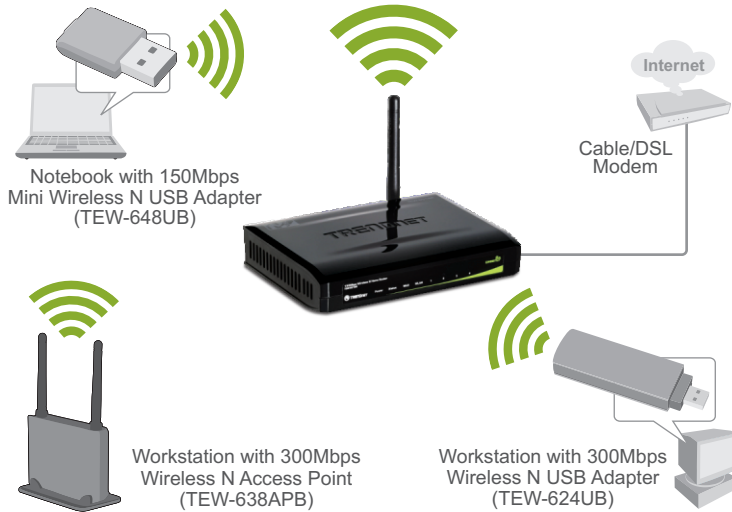

Router domestico wireless n 150Mbps TEW-651BR (V1.0R)

Soluzione Della Rete

150Mbps Wireless N Home Router (TEW-651BR)

Contenuto della confezione

- TEW-651BR
- Guida di installazione rapida multi-lingue
- Manuale per l'utente su CD-ROM
- 1 cavi Fast Ethernet Cat. 5 da 1.5m (4.9ft.)
- Adattatore re (5V DC, 1.5A)

Prodotti correlati

TEW-638APB	300Mbps Wireless N Access Point
TEW-648UB	Mini Wireless N USB Adapter a 150Mbps
TEW-624UB	300Mbps Wireless N USB Adapter

Le Informazioni D'Ordinamento

TRENDnet®

20675 Manhattan Place, Torrance, CA 90501 USA

Tel: 1-310-961-5500

Fax: 1-310-961-5511

Web: www.trendnet.com

Email: sales@trendnet.com

To Order Please Call:

1-888-326-6061