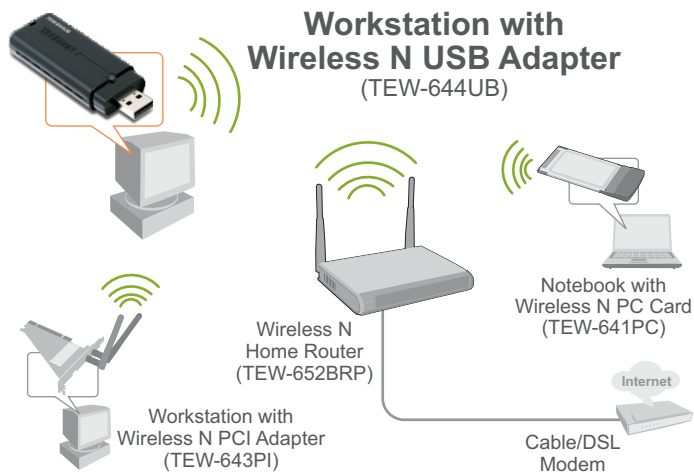

Wireless-N USB-Adapter

TEW-644UB(V1.0R)

ILLUSTRATION EINES NETZWERKS

PACKUNGSINHALT

- TEW-644UB
- Treiber- und Dienstprogramm-CD
- Mehrsprachige Installationsanleitung
- USB Kabel

VERWANDTE PRODUKTE

TEW-641PC	Wireless-N PC-Karte
TEW-643PI	Wireless-N PCI-Adapter
TEW-644UB	Wireless-N USB-Adapter

BESTELLUNGS INFORMATIONEN

TRENDnet

20675 Manhattan Place, Torrance, CA 90501 USA

Tel: 1-310-961-5500

Fax: 1-310-961-5511

Web: www.trendnet.com

Email: sales@trendnet.com

Zum Bestellen bitte folgende Nummer anwählen:

1-888-326-6061