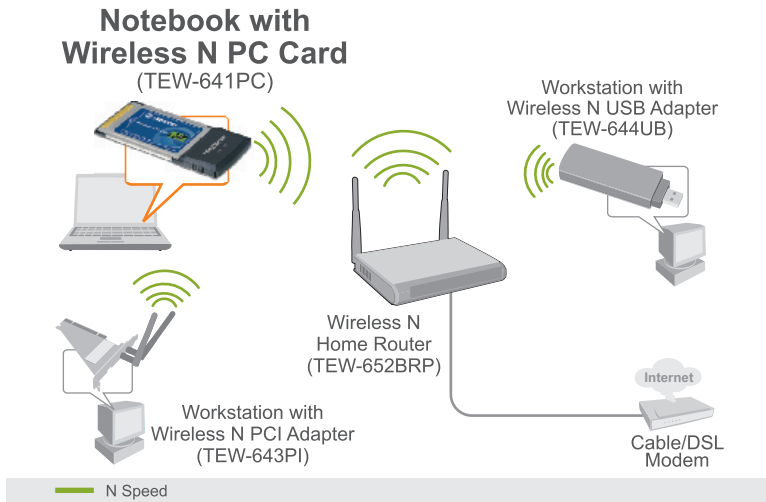

PC-карта Wireless N

TEW-641PC(V1.0R)

СЕТЕВОЕ РЕШЕНИЕ

СОДЕРЖИМОЕ УПАКОВКИ

- TEW-641PC
- CD-ROM-диск с драйвером и утилитой
- Руководство по быстрой установке на нескольких языках

ПРОДУКТЫ ИЗ ЭТОЙ СЕРИИ

TEW-643PI	PCI-Адаптер Wireless N
TEW-644UB	USB-адаптер Wireless N
TEW-652BRP	Беспроводной домашний маршрутизатор

ИНФОРМАЦИЯ КАСАТЕЛЬНО ЗАКАЗОВ

TRENDnet

20675 Manhattan Place, Torrance, CA 90501 USA

Tel: 1-310-961-5500

Fax: 1-310-961-5511

Web: www.trendnet.com

Email: sales@trendnet.com

Заказ можно сделать по телефону:

1-888-326-6061