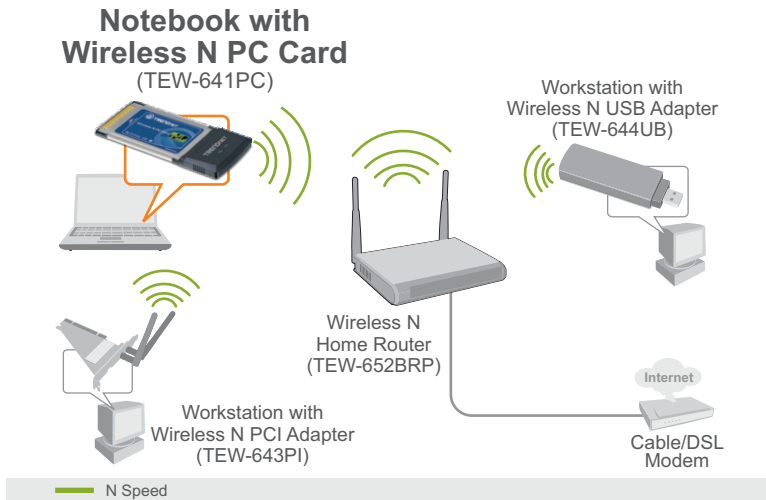

Scheda PC wireless N

TEW-641PC(V1.0R)

SOLUZIONE DELLA RETE

CONTENUTO DELLA CONFEZIONE

- TEW-641PC
- CD-ROM (Manuale dell'utente)
- Guida di installazione rapida multi-lingue

PRODOTTI CORRELATI

TEW-643PI	USB PCI Wireless N
TEW-644UB	Adattatore USB Wireless N
TEW-652BRP	Router da Casa Wireless N

LE INFORMAZIONI D'ORDINAMENTO

TRENDnet

20675 Manhattan Place, Torrance, CA 90501 USA

Tel: 1-310-961-5500

Fax: 1-310-961-5511

Web: www.trendnet.com

Email: sales@trendnet.com

Per ordinare prego denomi:

1-888-326-6061