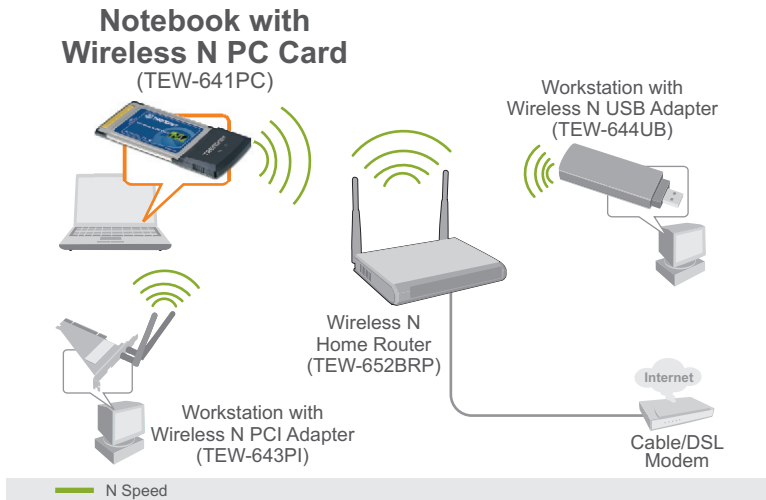

Scheda PC wireless N

TEW-641PC(V1.0R)

SOLUZIONE DELLA RETE

CONTENUTO DELLA CONFEZIONE

- TEW-641PC
- CD-ROM (Manuale dell'utente)
- Guida di installazione rapida multi-lingue

PRODOTTI CORRELATI

TEW-643PI	USB PCI Wireless N
TEW-644UB	Adattatore USB Wireless N
TEW-652BRP	Router da Casa Wireless N

LE INFORMAZIONI D'ORDINAMENTO

TRENDnet

20675 Manhattan Place, Torrance, CA 90501 USA

Tel: 1-310-961-5500

Fax: 1-310-961-5511

Web: www.trendnet.com

Email: sales@trendnet.com

Per ordinare prego denomi:

1-888-326-6061