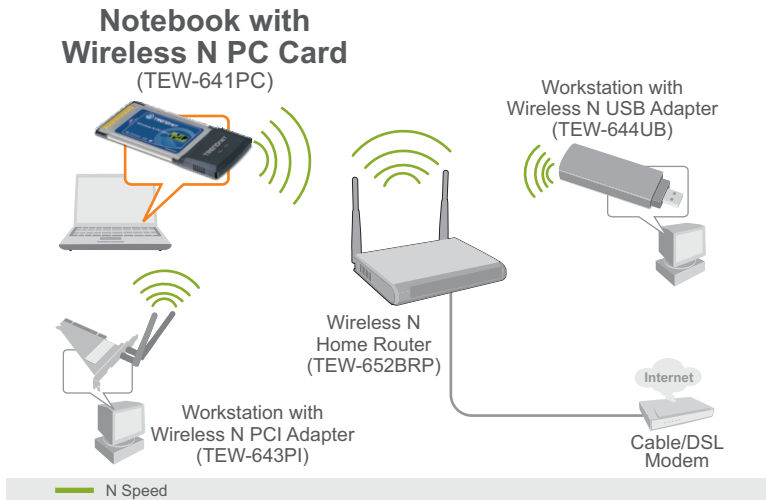

Wireless-N PC-Karte

TEW-641PC(V1.0R)

ILLUSTRATION EINES NETZWERKS

PACKUNGSGEHALT

- TEW-641PC
- Treiber- und Dienstprogramm-CD
- Mehrsprachige Installationsanleitung

VERWANDTE PRODUKTE

TEW-643PI	Wireless N PCI Adapter
TEW-644UB	Wireless-N USB-Adapter
TEW-652BRP	Wireless N Home Router

BESTELLUNGS INFORMATIONEN

TRENDnet

20675 Manhattan Place, Torrance, CA 90501 USA

Tel: 1-310-961-5500

Fax: 1-310-961-5511

Web: www.trendnet.com

Email: sales@trendnet.com

Zum Bestellen bitte folgende Nummer anwählen:

1-888-326-6061