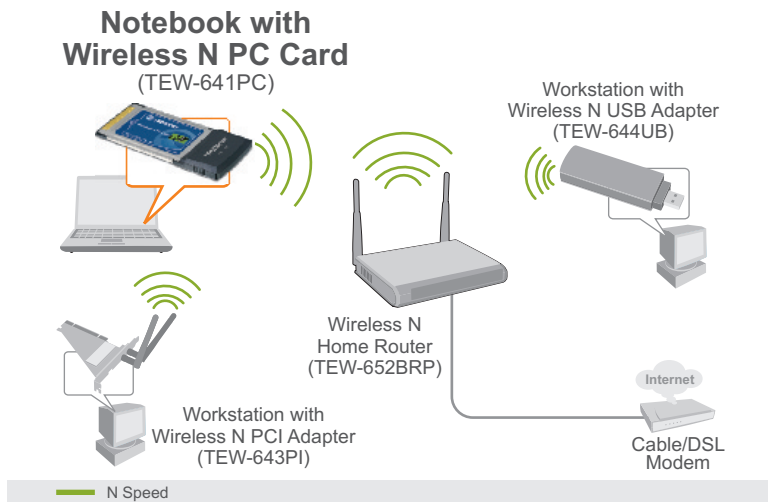

Wireless-N PC-Karte

TEW-641PC(V1.0R)

ILLUSTRATION EINES NETZWERKS

PACKUNGSGEHALT

- TEW-641PC
- Treiber- und Dienstprogramm-CD
- Mehrsprachige Installationsanleitung

VERWANDTE PRODUKTE

TEW-643PI	Wireless N PCI Adapter
TEW-644UB	Wireless-N USB-Adapter
TEW-652BRP	Wireless N Home Router

BESTELLUNGS INFORMATIONEN

TRENDnet

20675 Manhattan Place, Torrance, CA 90501 USA

Tel: 1-310-961-5500

Fax: 1-310-961-5511

Web: www.trendnet.com

Email: sales@trendnet.com

Zum Bestellen bitte folgende Nummer anwählen:

1-888-326-6061