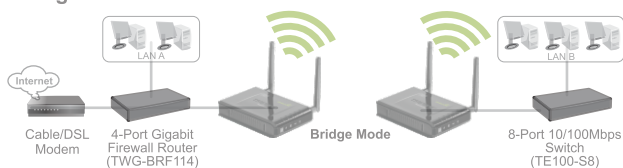

CARACTERÍSTICAS

- 1x porta Ethernet 10/100Mbps
- 1x botão de configuração protegida de Wi-Fi (WPS)
- 2x antenas destacáveis de 2dBi
- Compatível com as normas IEEE 802.11n, IEEE 802.11g e 802.11b
- Ponto de acesso wireless n compacto e de alto desempenho
- Até 50% de energia com a tecnologia GREENnet.
- Taxas de dados de alta velocidade de até 300 Mbps com IEEE 802.11n*
- Funciona no modo Ponto de acesso ou Cliente de ponto de acesso (PA) (adaptador wireless)
- No modo ponto de acesso: expanda uma rede wireless usando o modo Repetidor ou o Sistema de Distribuição Wireless (WDS)
- Transmita até 4 SSIDs com diferentes criptografias wireless
- Qualidade de serviço (QoS) de multimídia Wi-Fi (WMM) suportado
- Suporta WEP de 64/128 bits, WPA/WPA2-RADIUS (apenas modo PA) e WPA/WPA2-PSK
- Configuração de segurança wireless com um único toque usando o botão de configuração protegida de Wi-Fi (WPS)
- Baixa interferência e desempenho confiável com entrega de alta suscetibilidade
- Cobertura interna de até 100 metros (328 pés)*
- Cobertura externa de até 300 metros (984 pés)*
- Garantia limitada de 3 anos

SOLUÇÕES DE REDE

Bridge Mode

AP Client Mode

CONTEÚDO DO PACOTE

- TEW-638APB
- Guia de instalação rápida multi-idiomas
- CD-ROM (Guia do usuário e assistente de configuração)
- 1 cabo de rede (0,6 m / 6 pés)
- Adaptador de energia (12 VCC, 0,5A)