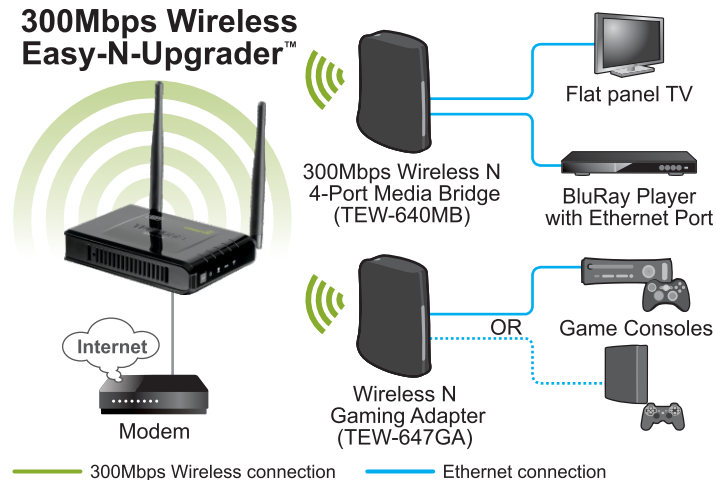

PROJETO DE REDE

300Mbps Wireless Easy-N-Upgrader™

CONTEÚDO DA EMBALAGEM

- TEW-637AP
- Guia de instalação rápida
- CD-ROM (Utilitário e Guia do Usuário)
- 1 x network cable (0.6 m/ 2 ft.)
- Adaptador de Tensão (12 VDC, 0,5 A)

PRODUTOS RELACIONADOS

TEW-640MB	Bridge de Mídia Wireless N 300 Mbps 4 Portas
TEW-639GR	Roteador Gigabit Wireless N 300 Mbps
TEW-647GA	Adaptador para Jogos Wireless N

Informacion de la orden

TRENDNET®

20675 Manhattan Place, Torrance, CA 90501 USA

Tel: 1-310-961-5500

Fax: 1-310-961-5511

Web: www.trendnet.com

Email: sales@trendnet.com