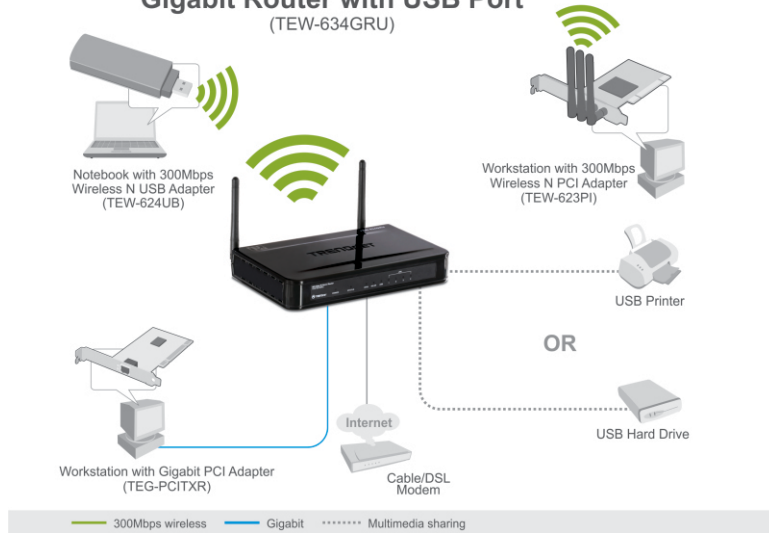

300 MBit/s Wireless-N Gigabit-Router mit USB-Port TEW-634GRU(V1.0R)

Der 300 MBit/s Wireless-N Gigabit-Router mit USB-Port (Modell TEW-634GRU) bietet die neueste Wireless-N-Technologie, Gigabit-Ethernet-Ports und einen bequemen USB-Port zum Aufbau eines sicheren und hochleistungsfähigen drahtlosen lokalen Netzwerks.

Durch den direkten Anschluss von USB-Flash-Laufwerken, -Festplatten oder -Druckern an den Router lassen sich Daten im gesamten drahtlosen Netzwerk nutzen.

Das Netzwerk wird durch eine robuste Firewall und fortgeschrittene drahtlose Verschlüsselungstechnologien geschützt. Die WiFi-geschützte Installation (WPS) erlaubt den schnellen Anschluss anderer WPS-Geräte. Die fortgeschrittene MIMO-Antennentechnologie optimiert die Reichweite der drahtlosen Verbindung. Die QoS-Technologie stellt Bandbreite für Spiele, Internetanrufe und Videoübertragungen zur Verfügung. Durch seine intuitive Installation und die Fernmanagementfunktionen eignet sich dieses Produkt auch für anspruchsvollste Netzwerkanwendungen.

300 MBit/s Wireless-N Gigabit-Router mit USB-Port TEW-634GRU(V1.0R)

Illustration eines Netzwerks

300Mbps Wireless N Gigabit Router with USB Port (TEW-634GRU)

Packungsinhalt

- TEW-634GRU
- Mehrsprachige Installationsanleitung
- CD Rom (Bedienungsanleitung)
- Netzteil (12V Gleichstrom, 2A)
- Kat. 5 Ethernet Kabel (1.5m/5ft.)