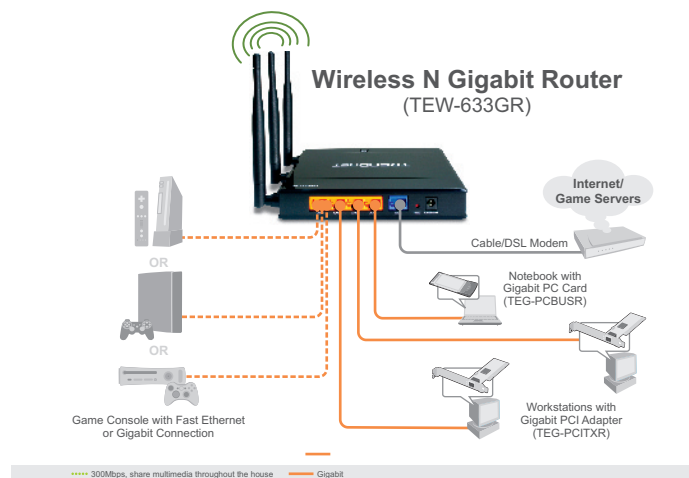

Routeur Gigabit N sans fil

TEW-633GR

Spécifications

Sans fil	
Fréquence	- De 2,412 à 2,462 GHz (FCC) - De 2,412 à 2,472 GHz (ETSI)
Antenne	3 antennes dipôles 4dBi fixes
Protocole d'accès au média	CSMA/CA avec ACK
Débit des données	802.11b : 11Mbps, 5,5Mbps, 2Mbps et 1Mbps 802.11g : 54Mbps, 48Mbps, 36Mbps, 24Mbps, 18Mbps, 12Mbps, 9Mbps et 6Mbps 802.11n (draft 2.0) : jusqu'à 300Mbps
Sécurité	- Cryptage : matériel AES/TKIP, Wep 64/128 bits (Hex/phrase de passe, pour le 11b/g) 802.1X/EAP : EAP-TLE, EAP-TTLE/MSCHAPv2, PEAPv0/EAP-MSCHAPv2, PEAPv1/EAP-GTC - WPA : WPA/WPA2, WPA-PSK/WPA2-PSK (AES-11b/g/n, TKIP-11b/g) - WPS : supporte PIN et PBC - Contrôle de la diffusion SSID
Puissance de sortie	802.11b : 18dBm (typique) 802.11g : 15dBm (typique) 802.11n (draft 2.0) : 6dBm (typique) avec HT20 & HT40
Sensibilité du récepteur	802.11b : -84dBm (typique) @ 11Mbps 802.11g : -72dBm (typique) @ 54Mbps 802.11n (draft 2.0) : -70dBm (typique) avec HT20 & HT40
Canaux	De 1 à 11 (USA), de 1 à 13 (Europe)

Solution de Réseaux

Contenu de l'emballage

- TEW-633GR
- Guide d'installation rapide en plusieurs langues
- CD-ROM d'installation Easy-Go
- Adaptateur secteur (12V DC, 1A)
- Câble RJ-45 (1,5 m)

Produits en relation

TEW-621PC	Carte PC N-Draft 300Mbps sans fil
TEW-623PI	Adaptateur PCI N-Draft sans fil 300Mbps
TEW-624UB	Adaptateur USB 2.0 sans fil N 300Mbps
TEW-630APB	Point d'accès N-Draft 300Mbps sans fil

Information pour commander

TRENDNET®

20675 Manhattan Place, Torrance, CA 90501 USA
Tel: 1-310-961-5500
Fax: 1-310-961-5511
Web: www.trendnet.com
Email: sales@trendnet.com

Pour commander, merci d'appeler au:
1-888-326-6061