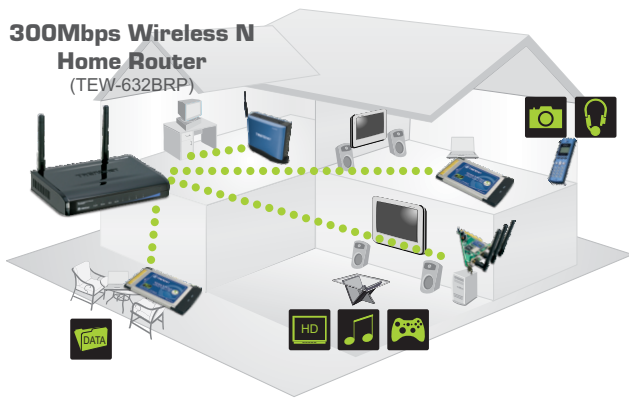

Home Router wireless N 300 Mbps TEW-632BRP(A1.0R)

Soluzione della rete

Contenuto della confezione

- TEW-632BRP
- Guida di installazione rapida multi-lingue
- CD-ROM per installare in modo facile
- Alimentatore di corrente (5VDC, 2.5A)
- Cavo Ethernet Categoria 5 (1.5 metri)

Prodotti correlati

TEW-621PC	Scheda PC wireless G 300 Mbps
TEW-623PI	Adattatore PCI wireless N 300 Mbps
TEW-624UB	Adattatore USB wireless N 300 Mbps
TEW-637AP	Easy-N-Upgrader™ wireless 300 Mbps

LE INFORMAZIONI D'ORDINAMENTO

TRENDnet

20675 Manhattan Place, Torrance, CA 90501 USA

Tel: 1-310-961-5500

Fax: 1-310-961-5511

Web: www.trendnet.com

Email: sales@trendnet.com

Per ordinare prego denomi:

1-888-326-6061