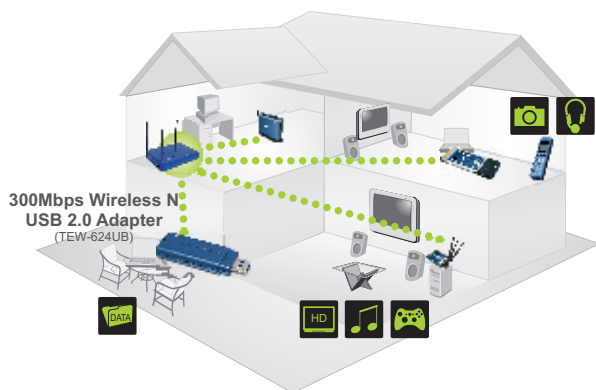

Сетевое решение

..... 300Mbps, share multimedia throughout the house

Содержимое упаковки

- TEW-624UB
- Руководство по быстрой установке на нескольких языках
- CD-ROM-диск с драйвером и утилитой

Продукты из этой серии

TEW-621PC	PC-карта Wireless N-Draft, 300 Мбит/с
TEW-623PI	Беспроводной PCI-адаптер N-Draft, 300 Мбит/с
TEW-630APB	Точка беспроводного доступа N-Draft, 300 Мбит/с
TEW-631BRP	Брандмауэр-маршрутизатор Wireless N-Draft, 300 Мбит/с

ИНФОРМАЦИЯ КАСАТЕЛЬНО ЗАКАЗОВ

TRENDnet®

20675 Manhattan Place, Torrance, CA 90501 USA
Tel: 1-310-961-5500
Fax: 1-310-961-5511
Web: www.trendnet.com
Email: sales@trendnet.com

Заказ можно сделать по телефону:

1-888-326-6061