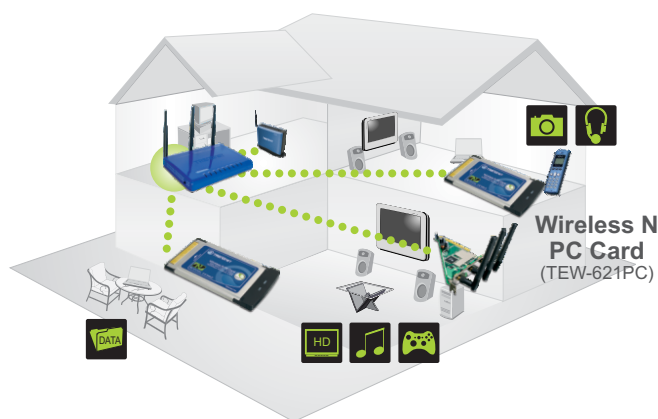

Solución en redes

••••• 300Mbps, share multimedia throughout the house

*La velocidad máxima de la señal inalámbrica está indicada en las especificaciones teóricas de IEEE 802.11. El rendimiento y cobertura de los datos varían dependiendo de la interferencia, el tráfico de la red, los materiales de construcción y otras condiciones.

Contenidos del paquete

- TEW-621PC
- CD-ROM del controlador y la herramienta
- Guía de instalación rápida multilingüe

Productos Relacionados

TEW-623PI	Adaptador PCI inalámbrico N
TEW-630APB	Punto de acceso inalámbrico "Wireless N" a 300Mbps
TEW-631BRP	Enrutador de banda ancha inalámbrico N

Información de la orden

TRENDnet®

20675 Manhattan Place, Torrance, CA 90501 USA

Tel: 1-310-961-5500

Fax: 1-310-961-5511

Web: www.trendnet.com

Email: sales@trendnet.com

Para ordenar por favor llame:

1-888-326-6061