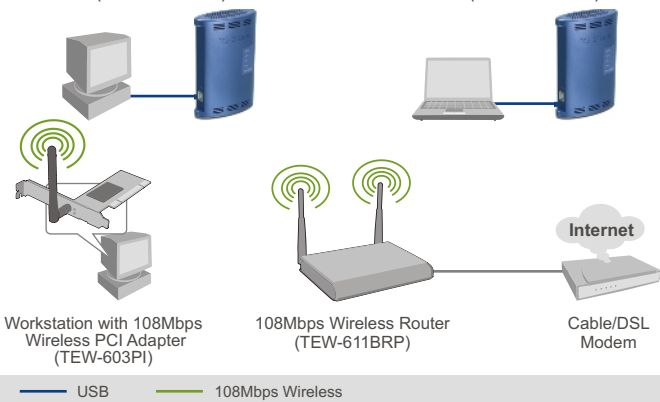

Оборудование

Интерфейс	• Совместим с USB 2.0, 1.1, 1.0
Стандарты	• IEEE 802.11b и IEEE 802.11g
Светодиодный индикатор	• Связь
Потребляемая мощность	• 450 мВт @ 5 и мВт и.
Поддерживаемые ОС	• Windows 98SE/ME/2000/XP/2003
Габариты (ДхШхВ)	• 115 x 80 x 33 мм (4,5 x 3,1 x 1,3 дюйма)
Вес	• 92 и (3,25 унции)
Температура	• При работе: 0° ~ 40° C (32° ~ 104° F) • Хранение: -20° ~ 70° C (4° ~ 158° F)
Влажность	• Макс. 10% ~ 95% (без конденсации)
Безопасность и излучение	• FCC, CE

Беспроводная связь

Модульная аппаратура	• 802.11b: CCK (11 и 5,5 и мВт), DQPSK (2 и мВт), DBPSK (1 и мВт) • 802.11g: и мВт и мВт и мВт и BRPSK, QPSK и мВт и мВт и мВт и 16/64-QAM
Частота	• 2,412 - 2,484 мГц (мВт и мВт и мВт и мВт)
Протокол доступа к среде передачи	• CSMA/CA
Антенна	• 3 антенны, 2dBi
Скорость передачи данных (автом. устранение неисправностей)	• 802.11b: 11 и мВт, 5,5 и мВт, 2 и мВт и 1 и мВт • 802.11g: 54 и мВт, 48 и мВт, 36 и мВт, 24 и мВт, 18 и мВт, 12 и мВт, 9 и мВт и 6 и мВт • Super G: 108 Мбит/с **6 и мВт и мВт и мВт 802.11g и мВт и мВт USB 1.1 и мВт и мВт
Выходная мощность	• 20dBm (мВт.) @ 802.11b • 14dBm (мВт.) @ 802.11g
Чувствительность приема	• 4 и мВт 10% PER @ -73 dBm (мВт.) • 11 и мВт 8% PER @ -88 dBm (мВт.)
Безопасность	• 64/128/152-мВт и мВт WEP (Hex), WPA/WPA2(AES/TKIP) WPA-PSK/WPA2-PSK, 802.1x
Каналы	• 1~11 (и и), 1~13 (и)

**Workstation with
108Mbps Smart Wireless
USB 2.0 Adapter
(TEW-604UB)**

**Notebook with
108Mbps Smart Wireless
USB 2.0 Adapter
(TEW-604UB)**

Содержимое упаковки

- TW-604UB
- Руководство по быстрой установке
- CD-ROM-диск с драйвером и утилитой
- Кабель USB 2.0 (1,5 м/4,9 фут.)

Продукты из этой серии

TEW-601PC	PC-мВт и мВт и мВт и мВт и мВт 108 и мВт и мВт 802.11g MIMO
TEW-603PI	PCI-мВт и мВт и мВт и мВт и мВт 108 и мВт и мВт 802.11g MIMO
TEW-610APB	Точка беспроводного доступа 108 Мбит/с 802.11g MIMO

ИНФОРМАЦИЯ КАСАТЕЛЬНО ЗАКАЗОВ

TRENDnet

3135 Kashiwa Street, Torrance, CA 90505 USA
Tel: 1-310-891-1100
Fax: 1-310-891-1111
Web: www.trendnet.com
Email: sales@trendnet.com

Заказ можно сделать по телефону:

1-888-326-6061