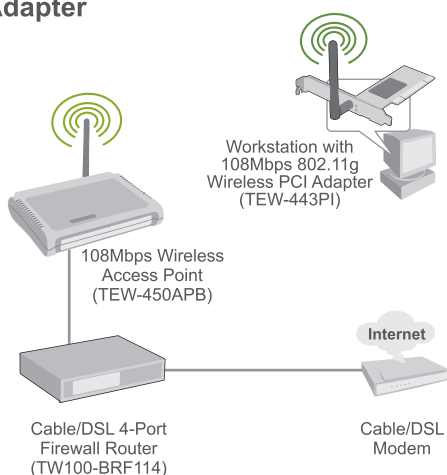

Адаптер 108 Мбит/с 802.11g Wireless USB 2.0 TEW-444UB

Характеристики

Аппаратура	
Интерфейс	• Совместим с USB 2.0, 1.1
Стандарты	• IEEE802.11b и IEEE 802.11g
Потребляемая мощность	• 450 мА @ 5 В пост. т.
Поддерживаемые ОС	• Windows 98SE/ME/2000/XP (32-bit) и Vista (64-bit)
Габариты (ДхШхВ):	• 95 x 22 x 10 мм (3,7 x 0,87 x 0,4 дюйма)
Вес	• 28 г (1 унц.)
Температура	• При работе: 0° ~ 40° C (32° ~ 104° F) • Хранение: -20° ~ 70° C (-4° ~ 158° F)
Влажность	• 1Макс. 10% ~ 90% (без конденсации)
Сертификация	• FCC, CE
Сертификация	
Каналы	• 1 ~ 11 (США), 1~13 (ЕС)
Модульная аппаратура	• 802.11b: CCK (11 и 5,5 Мбит/с), DQPSK (2 Мбит/с), DBPSK (1 Мбит/с) • 802,11g: ортогон. мультиплексир. деления частоты
Частота	• 2,412 ~ 2,484 ГГц
Протокол доступа к среде передачи	• CSMA/CA
Скорость передачи данных (автом. устранение неисправностей)	• 802.11b: 11 Мбит/с, 5,5 Мбит/с, 2 Мбит/с и 1 Мбит/с • SuperG: 108 Мбит/с • 802,11g: 54 Мбит/с, 48 Мбит/с, 36 Мбит/с, 24 Мбит/с, 18 Мбит/с, 12 Мбит/с, 9 Мбит/с и 6 Мбит/с
Мощность передачи	• 802.11b: 18dBm (типичная) @ 11 Мбит/с • 802.11g: 15dBm (типичная) @ 54 Мбит/с
Чувствительность приема	• 802.11b: -82 dBm @ 11 Мбит/с • 802.11g: -70 dBm @ 54 Мбит/с
Шифрование	• 64/128-разрядное WEP (Hex или ASCII), WPA (AES/TKIP) • WPA/ 802.1x: (EAP-TLS, EAP-TTLS, PEAP(EAP-GTC), PEAP(EAP-MSCHAP V2), LEAP)
Каналы	• 1~11 (США), 1~13 (ЕС)

Сетевое решение

Workstation with 108Mbps Wireless USB 2.0 Adapter (TEW-444UB)

Содержимое упаковки

- TEW-444UB
- CD-ROM-диск с драйвером и утилитой
- Руководство по быстрой установке на нескольких языках
- 1 кабель USB 2.0 (102 мм/4 дюйма)

Продукты из этой серии

TEW-441PC	PC-карта для беспроводной связи 802.11g 108 Мбит/с
TEW-443PI	PCI-адаптер для беспроводной связи 108 Мбит/с 802.11g
TEW-450APB	Точка беспроводного доступа 108 Мбит/с 802.11g
TEW-451BRP	Беспроводной маршрутизатор-точка доступа 108 Мбит/сек 802.11g

ИНФОРМАЦИЯ КАСАТЕЛЬНО ЗАКАЗОВ

TRENDnet

20675 Manhattan Place, Torrance, CA 90501 USA

Tel: 1-310-961-5500

Fax: 1-310-961-5511

Web: www.trendnet.com

Email: sales@trendnet.com

Заказ можно сделать по телефону:

1-888-326-6061