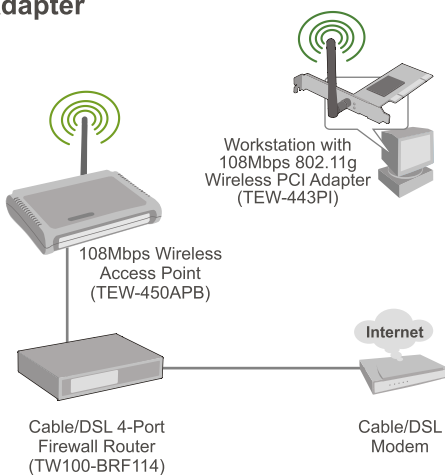

Адаптер 108 Мбит/с 802.11g Wireless USB 2.0 TEW-444UB

Характеристики

Аппаратура	
Интерфейс	• Совместим с USB 2.0, 1.1
Стандарты	• IEEE802.11b и IEEE 802.11g
Потребляемая мощность	• 450 мА @ 5 В пост. т.
Поддерживаемые ОС	• Windows 98SE/ME/2000/XP/2003
Габариты (ДхШхВ):	• 95 x 22 x 10 мм (3,7 x 0,87 x 0,4 дюйма)
Вес	• 28 г (1 унц.)
Температура	• При работе: 0° ~ 40° C (32° ~ 104° F) • Хранение: -20° ~ 70° C (-4° ~ 158° F)
Влажность	• 1Макс. 10% ~ 90% (без конденсации)
Сертификация	• FCC, CE
Сертификация	
Каналы	• 1 ~ 11 (США), 1~13 (ЕС)
Модульная аппаратура	• 802.11b: CCK (11 и 5,5 Мбит/с), DQPSK (2 Мбит/с), DBPSK (1 Мбит/с) • 802,11g: ортогон. мультиплексир. деления частоты
Частота	• 2,412 ~ 2,484 ГГц
Протокол доступа к среде передачи	• CSMA/CA
Скорость передачи данных (автом. устранение неисправностей)	• 802.11b: 11 Мбит/с, 5,5 Мбит/с, 2 Мбит/с и 1 Мбит/с • SuperG: 108 Мбит/с • 802,11g: 54 Мбит/с, 48 Мбит/с, 36 Мбит/с, 24 Мбит/с, 18 Мбит/с, 12 Мбит/с, 9 Мбит/с и 6 Мбит/с
Мощность передачи	• 802.11b: 18dBm (типичная) @ 11 Мбит/с • 802.11g: 15dBm (типичная) @ 54 Мбит/с
Чувствительность приема	• 802.11b: -82 dBm @ 11 Мбит/с • 802.11g: -70 dBm @ 54 Мбит/с
Шифрование	• 64/128-разрядное WEP (Hex или ASCII), WPA (AES/TKIP) • WPA/ 802.1x: (EAP-TLS, EAP-TTLS, PEAP(EAP-GTC), PEAP(EAP-MSCHAP V2), LEAP)
Каналы	• 1~11 (США), 1~13 (ЕС)

Сетевое решение

Workstation with 108Mbps Wireless USB 2.0 Adapter (TEW-444UB)

Содержимое упаковки

- TEW-444UB
- CD-ROM-диск с драйвером и утилитой
- Руководство по быстрой установке на нескольких языках
- 1 кабель USB 2.0 (102 мм/4 дюйма)

Продукты из этой серии

TEW-441PC	PC-карта для беспроводной связи 802.11g 108 Мбит/с
TEW-443PI	PCI-адаптер для беспроводной связи 108 Мбит/с 802.11g
TEW-450APB	Точка беспроводного доступа 108 Мбит/с 802.11g
TEW-451BRP	Беспроводной маршрутизатор-точка доступа 108 Мбит/сек 802.11g

ИНФОРМАЦИЯ КАСАТЕЛЬНО ЗАКАЗОВ

TRENDnet®

20675 Manhattan Place, Torrance, CA 90501 USA
Tel: 1-310-961-5500
Fax: 1-310-961-5511
Web: www.trendnet.com
Email: sales@trendnet.com

Заказ можно сделать по телефону:

1-888-326-6061