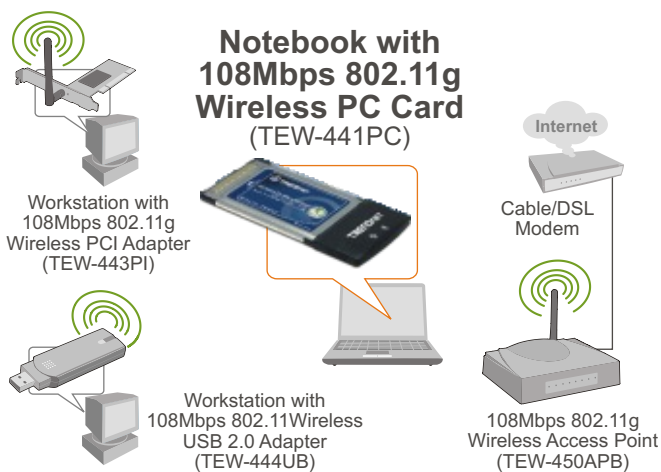

Аппаратура	
Интерфейс	• 32-разр. карта CardBus Type II
Стандарты	• IEEE 802.11b и IEEE 802.11g
Антенна	• Интегрированная антенна с двойным разнесением (микроразнесение), 2dBi
Светодиодный индикатор	• Сеть, соединение
Потребляемая мощность	• Режим приема: 250 мА • Режим передачи: 350 мА
Поддерживаемые ОС	• Windows 98(SE), ME, 2000, XP(SP1/SP2), 2003 Server, Vista
Габариты (ДхШхВ)	• 118 x 54 x 7 мм (4,65 x 2,1 x 0,2 дюйма)
Вес	• 36g (36,00g)
Температура	• При работе: 0° ~ 40° C (32° ~ 104° F) • Хранение: -10° ~ 70° C (14° ~ 158° F)
Влажность	• 10% ~ 95% (без конденсации)
Сертификация	• FCC, CE
Беспроводная связь	
Модульная аппаратура	• 802.11b: CCK (11 и 5,5 Мбит/с), DQPSK (2 Мбит/с), DBPSK (1 Мбит/с) • 802.11g: OFDM
Частота	• 2,412 - 2,484 ГГц (диапазон, выделенный для научной медицины)
Протокол доступа к среде передачи	• CSMA/CA с ACK
Скорость передачи данных (автом. устранение неисправностей)	• 802.11b: 11 Мбит/с, 5,5 Мбит/с, 2 Мбит/с и 1 Мбит/с • 802.11g: 54 Мбит/с, 48 Мбит/с, 36 Мбит/с, 24 Мбит/с, 18 Мбит/с, 12 Мбит/с, 9 Мбит/с и 6 Мбит/с • Super G: 108 Мбит/с
Мощность передачи	• 17dBm (typically) @ 802.11b • 14dBm (typically) @ 802.11g
Чувствительность приема	• 11 Мбит/с 8% PER @ -95 dBm (типичная) • 54 Мбит/с 10% PER @ -75 dBm (типичная)
Безопасность	• 64/128-разрядное WEP (Hex или ASCII), WPA/WPA2, WPA-PSK/WPA2-PSK
Каналы	• Каналы 1~13 *Могут применяться местные нормативно-правовые ограничения

Сетевое решение

Содержимое упаковки

- TEW-441PC
- Руководство по быстрой установке на нескольких языках
- CD-ROM-диск с драйвером и утилитой

Продукты из этой серии

TEW-443PI	PCI-адаптер для беспроводной связи 108 Мбит/с 802.11g
TEW-444UB	Адаптер 108 Мбит/с 802.11g Wireless USB 2.0
TEW-453APB	Локальный узел доступа 802.11g (108 Мбит/с)

ИНФОРМАЦИЯ КАСАТЕЛЬНО ЗАКАЗОВ

TRENDnet®

20675 Manhattan Place, Torrance, CA 90501 USA
Tel: 1-310-961-5500
Fax: 1-310-961-5511
Web: www.trendnet.com
Email: sales@trendnet.com

Заказ можно сделать по телефону:

1-888-326-6061