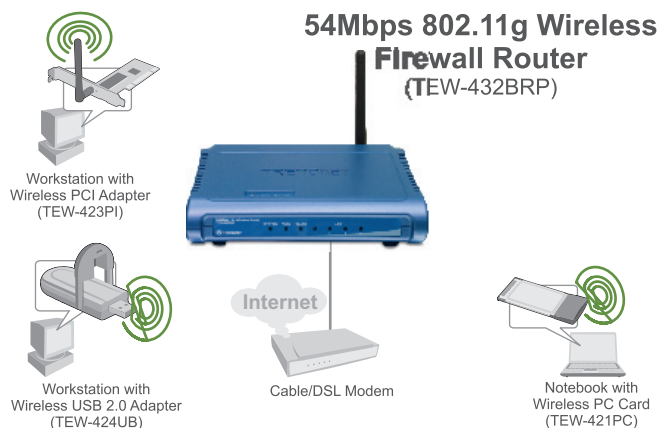

Широкополосный маршрутизатор Wireless G TEW-432BRP (D1.0)

Маршрутизатор Wireless G Router, поддерживающий скорость 54 Мбит/с, представляет собой комплексное решение для беспроводной связи, позволяющее совместно использовать файлы, удаленный доступ или сетевые ресурсы при одновременной защите вашей сети с помощью функций повышенной безопасности. Достаточно подключить свои рабочие станции и модем для широкополосной сети к маршрутизатору Wireless G и сконфигурировать соединение своей широкополосной сети с помощью его встроенного веб-интерфейса. С помощью функции Virtual Server любая рабочая станция легко конфигурируется как веб-сервер или FTP-сервер, благодаря чему пользователям можно просматривать файлы через Интернет. Можно также защитить свою беспроводную ЛС с помощью 64/128-разрядного шифрования WEP или алгоритмов WPA-PSK с TKIP или AES, являющимися отраслевыми стандартами. Безопасность повышается за счет подключения фильтрации по MAC, IP или протоколам, а также настройки правил брандмауэра, которые ограничивают удаленный доступ или блокируют доступ к сети для злоумышленников.

Сетевое решение

Содержимое упаковки

- TEW-432BRP
- Краткое рук-во по уст. на нескольких языках
- CD-ROM (Руководство пользователя)
- Внешний силовой адаптер, 7,5 В пост. тока, 1А/ Кабель RJ-45 (1,5м)

Продукты из этой серии