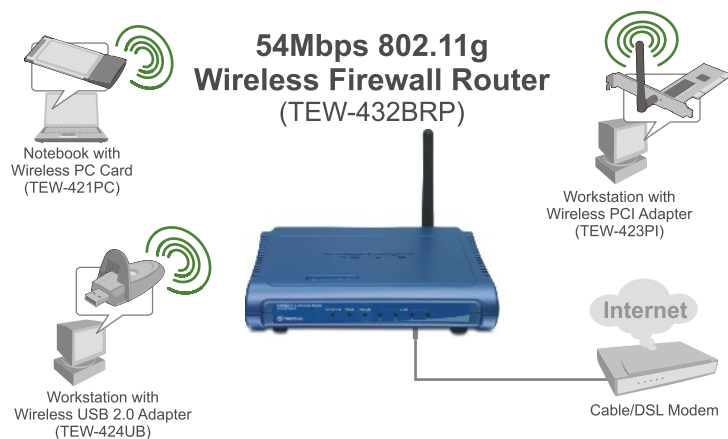

Сетевое решение

Содержимое упаковки

- TEW-432BRP
- Краткое рук-во по уст. на нескольких языках
- CD-ROM (Руководство пользователя)
- Силовой адаптер (5 В, 2,5 А)/ Кабель RJ-45 (1,5м)

Продукты из этой серии

TEW-421PC	Беспроводной адаптер PC Card 802.11g (54 Мбит/с)
TEW-423PI	Беспроводной PCI адаптер 802.11g (54 Мбит/с)
TEW-424UB	Беспроводной USB 2.0 адаптер 802.11g (54 Мбит/с)

ИНФОРМАЦИЯ КАСАТЕЛЬНО ЗАКАЗОВ

TRENDnet®

20675 Manhattan Place, Torrance, CA 90501 USA
Tel: 1-310-961-5500
Fax: 1-310-961-5511
Web: www.trendnet.com
Email: sales@trendnet.com

Заказ можно сделать по телефону:

1-888-326-6061