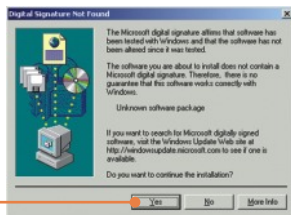

4. 按 Continue Anyway 或按 Yes