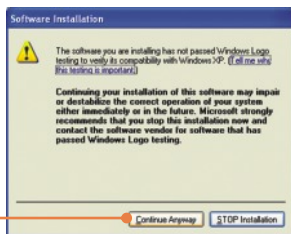

4. 按 Continue Anyway 或按 Yes