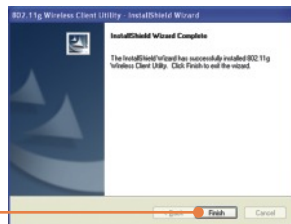

4. 按 Continue Anyway 或按 Yes

5. 按 Finish