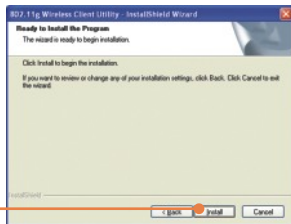

應用

— detected — connected

*Laptop/PC is not required to detect HotSpots

2. 如何安裝

注意: 請打開電腦然後照著下面的指示行動。

1. 將 TEW-429UF 插入您電腦上的 USB 連接埠

2. 按 Install Utility & Driver

3. 在各個安裝步驟下按 Next 然後按 Install