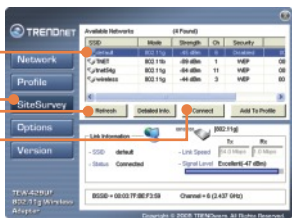

注意: TRENDnet 產品 已經在所有 Windows 作業系統下完成測試並證明可正常運作。

4. 按 Continue Anyway 或按 Yes

5. 按 Finish

6. 按 Next

7. 按 Continue Anyway 或按 Yes

8. 按 Finish

3. 使用無線網卡

注意: 建議使用TEW-429UF之前先重新開機。

1. 在工具列無線圖案上按兩下

2. 按 Site Survey, 然後按 Refresh, 選擇想要的無線基地台, 按 Connect

3. 按 OK

4. 請確認你的連結狀態

您的安裝已經完成

如需知道更多詳細功能, 請參照使用者指南。

Q1: 我完成了所有快速安裝的步驟,但是我的無線 USB 網卡無法連結上我的網路基地台。我該怎麼辦?

A1: 首先,請確認網路 SSID 跟你的無線路由器 (Router) 或無線網路基地台 (Access Point) 的 SSID 是一樣的。再來,請檢查你的 TCP/IP 內容並確保已選擇自動取得 IP 位址。第三,請按 Site Survey 來檢查是否有可用的無線網路清單。