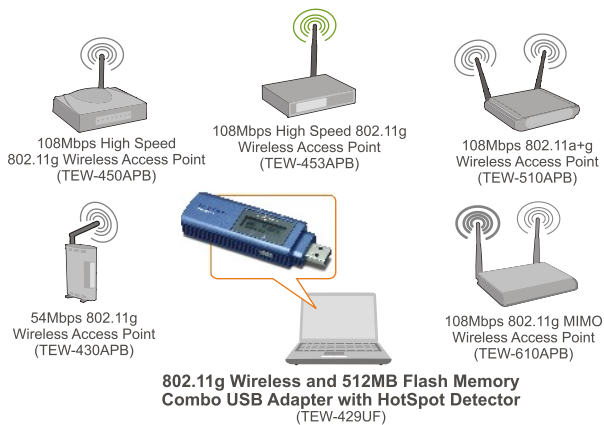

快速安裝手冊

TEW-429UF

快速安裝手冊	1
1. 在你開始之前	1
2. 如何安裝	2
3. 使用無線網卡	5
常見問題	6

1. 在你開始之前

包裝內含物

- TEW-429UF
- CD-ROM
- USB 延長線
- 快速安裝手冊

系統要求

1. USB 連接埠
2. 300 MHz 處理器 和 128 MB 以上記憶體 (建議配備)
3. 硬碟空間最少 20MB
4. CD-ROM 光碟機
5. 802.11g 或 802.11b 無線基地台 (架構模式(AP-Client)下) 或 其他 802.11g 無線網卡 (點對點模式 (Ad-Hoc/Peer-to-Peer)下)
6. Windows 98SE/ME/2000/XP

應用

— detected — connected

*Laptop/PC is not required to detect HotSpots

2. 如何安裝

注意: 請打開電腦然後照著下面的指示行動。

1. 將 TEW-429UF 插入您電腦上的 USB 連接埠

2. 按 Install Utility & Driver

3. 在各個安裝步驟下按 Next 然後按 Install