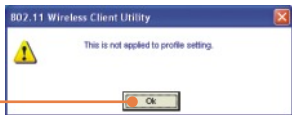

注意: TRENDnet 產品 已經在所有 Windows 作業系統下完成測試並證明可正常運作。

4. 按 Continue Anyway 或按 Yes

5. 按 Finish

6. 按 Next

7. 按 Continue Anyway 或按 Yes

8. 按 Finish

3. 使用無線網卡

注意: 建議使用TEW-429UF之前先重新開機。

1. 在工具列無線圖案上按兩下

2. 按 Site Survey, 然後按 Refresh, 選擇想要的無線基地台, 按 Connect

3. 按 OK

4. 請確認你的連結狀態

您的安裝已經完成

如需知道更多詳細功能, 請參照使用者指南。

Q1: 我完成了所有快速安裝的步驟,但是我的無線 USB 網卡無法連結上我的網路基地台。我該怎麼辦?

A1: 首先,請確認網路 SSID 跟你的無線路由器 (Router) 或無線網路基地台 (Access Point) 的 SSID 是一樣的。再來,請檢查你的 TCP/IP 內容並確保已選擇自動取得 IP 位址。第三,請按 Site Survey 來檢查是否有可用的無線網路清單。