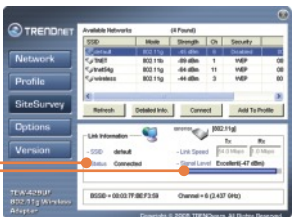

1. 在工具列無線圖案上按兩下

2. 按 Site Survey, 然後按 Refresh, 選擇想要的無線基地台, 按 Connect

3. 按 OK

4. 請確認你的連結狀態

您的安裝已經完成

如需知道更多詳細功能, 請參照使用者指南。

Q1: 我完成了所有快速安裝的步驟,但是我的無線 USB 網卡無法連結上我的網路基地台。我該怎麼辦?

A1: 首先,請確認網路 SSID 跟你的無線路由器 (Router) 或無線網路基地台 (Access Point) 的 SSID 是一樣的。再來,請檢查你的 TCP/IP 內容並確保已選擇自動取得 IP 位址。第三,請按 Site Survey 來檢查是否有可用的無線網路清單。

Q2: Windows 無法辨認我的硬體。我該怎麼辦?

A2: 確認你的電腦有上述快速安裝裡第一章所列的最低配備。並確認插入無線 USB 網卡前已安裝好安裝程式(如第二章裡所述)。

Q3: 我打不開無線安裝軟體。我該怎麼辦?

A3: 進入裝置管理員(控制台系統硬體)確定網卡安裝無誤。如果看見任何網路裝置前有黃色的問號或是驚嘆號,請重新安裝裝置或驅動程式。

如果還有任何問題,請參照使用者指南光碟或是連絡我們的技術支援。