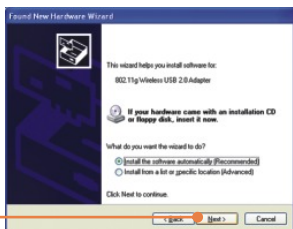

注意: TRENDnet 產品 已經在所有 Windows 作業系統下完成測試並證明可正常運作。

4. 按 Continue Anyway 或按 Yes

5. 按 Finish

6. 按 Next

7. 按 Continue Anyway 或按 Yes

8. 按 Finish

3. 使用無線網卡

注意: 建議使用TEW-429UF之前先重新開機。

1. 在工具列無線圖案上按兩下

2. 按 Site Survey, 然後按 Refresh, 選擇想要的無線基地台, 按 Connect

3. 按 OK

4. 請確認你的連結狀態

您的安裝已經完成

如需知道更多詳細功能, 請參照使用者指南。

Q1: 我完成了所有快速安裝的步驟,但是我的無線 USB 網卡無法連結上我的網路基地台。我該怎麼辦?

A1: 首先,請確認網路 SSID 跟你的無線路由器 (Router) 或無線網路基地台 (Access Point) 的 SSID 是一樣的。再來,請檢查你的 TCP/IP 內容並確保已選擇自動取得 IP 位址。第三,請按 Site Survey 來檢查是否有可用的無線網路清單。