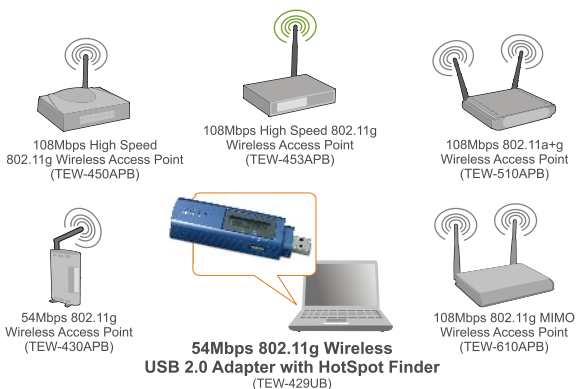

快速安裝手冊

TEW-429UB

快速安裝手冊	1
1. 在你開始之前	1
2. 如何安裝	2
3. 使用無線網卡	5
常見問題	6

1. 在你開始之前

包裝內含物

- TEW-429UB
- 驅動程式 & 安裝程式 CD-ROM
- 快速安裝指南

系統要求

1. USB 連接埠
2. 300 MHz 處理器 和 128 MB 以上記憶體 (建議配備)
3. 硬碟空間最少 20MB
4. CD-ROM 光碟機
5. 802.11g 或 802.11b 無線基地台(架構模式(AP-Client)下) 或 其他 802.11g 無線網卡(點對點模式 (Ad-Hoc/Peer-to-Peer)下)
6. Windows 98SE/ME/2000/XP

應用

— detected — connected *Laptop/PC is not required to detect HotSpots

2. 如何安裝

注意: 安裝程式與驅動程式安裝完成之前絕對不可將無線網卡插入電腦內。

1. 插入安裝程式 CD 到你的 CD-ROM 光碟機然後按 **Install Utility**

2. 按 **Next** 進入安裝步驟然後按 **Install**

注意: TRENDnet 產品 已經在所有 Windows 作業系統下完成測試並證明可正常運作。

3. 按 Continue Anyway 或按 Yes

4. 按 Finish

5. 將 TEW-429UB 插入你電腦上的 USB 連接埠

6. 按 Next.

7. 按 Continue Anyway 或按 Yes

8. 按 Finish

3. 使用無線網卡

1. 在工具列無線圖案上按兩下