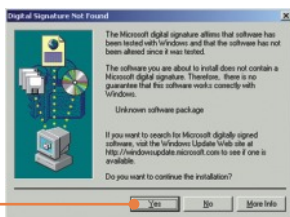

應用

— detected — connected *Laptop/PC is not required to detect HotSpots

2. 如何安裝

注意: 安裝程式與驅動程式安裝完成之前絕對不可將無線網卡插入電腦內。

1. 插入安裝程式 CD 到你的 CD-ROM 光碟機然後按 **Install Utility**

2. 按 **Next** 進入安裝步驟然後按 **Install**

注意: TRENDnet 產品 已經在所有 Windows 作業系統下完成測試並證明可正常運作。

3. 按 Continue Anyway 或按 Yes

4. 按 Finish

5. 將 TEW-429UB 插入你電腦上的 USB 連接埠

6. 按 Next.

7. 按 Continue Anyway 或按 Yes

8. 按 Finish

3. 使用無線網卡

1. 在工具列無線圖案上按兩下