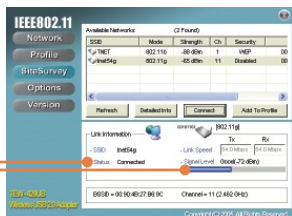

3. 按 Continue Anyway 或按 Yes

4. 按 Finish

5. 將 TEW-429UB 插入你電腦上的 USB 連接埠

6. 按 Next.

7. 按 Continue Anyway 或按 Yes

8. 按 Finish

3. 使用無線網卡

1. 在工具列無線圖案上按兩下

2. 按 Site Survey, 然後按 Refresh, 選擇想要的無線基地台, 按 Connect.

3. 按 OK

4. 請確認你的連結狀態

您的安裝已經完成

如需知道更多詳細功能, 請參照使用者指南。

Q1: 我完成了所有快速安裝的步驟,但是我的無線 USB 網卡無法連結上我的網路基地台。我該怎麼辦?

A1: 首先,請確認網路 SSID 跟你的無線路由器 (Router) 或無線網路基地台 (Access Point) 的 SSID 是一樣的。再來,請檢查你的 TCP/IP 內容並確保已選擇自動取得 IP 位址。第三,請按 Site Survey 來檢查是否有可用的無線網路清單。