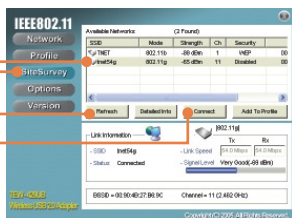

3. 按 Continue Anyway 或按 Yes

4. 按 Finish

5. 將 TEW-429UB 插入你電腦上的 USB 連接埠

6. 按 Next.

7. 按 Continue Anyway 或按 Yes

8. 按 Finish

3. 使用無線網卡

1. 在工具列無線圖案上按兩下

2. 按 Site Survey, 然後按 Refresh, 選擇想要的無線基地台, 按 Connect.

3. 按 OK

4. 請確認你的連結狀態

您的安裝已經完成

如需知道更多詳細功能, 請參照使用者指南。

Q1: 我完成了所有快速安裝的步驟,但是我的無線 USB 網卡無法連結上我的網路基地台。我該怎麼辦?

A1: 首先,請確認網路 SSID 跟你的無線路由器 (Router) 或無線網路基地台 (Access Point) 的 SSID 是一樣的。再來,請檢查你的 TCP/IP 內容並確保已選擇自動取得 IP 位址。第三,請按 Site Survey 來檢查是否有可用的無線網路清單。