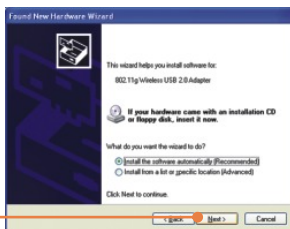

應用

— detected — connected *Laptop/PC is not required to detect HotSpots

2. 如何安裝

注意: 安裝程式與驅動程式安裝完成之前絕對不可將無線網卡插入電腦內。

1. 插入安裝程式 CD 到你的 CD-ROM 光碟機然後按 **Install Utility**

2. 按 **Next** 進入安裝步驟然後按 **Install**

注意: TRENDnet 產品 已經在所有 Windows 作業系統下完成測試並證明可正常運作。

3. 按 Continue Anyway 或按 Yes

4. 按 Finish

5. 將 TEW-429UB 插入你電腦上的 USB 連接埠

6. 按 Next.

7. 按 Continue Anyway 或按 Yes

8. 按 Finish

3. 使用無線網卡

1. 在工具列無線圖案上按兩下

2. 按 Site Survey, 然後按 Refresh, 選擇想要的無線基地台, 按 Connect.

3. 按 OK

4. 請確認你的連結狀態

您的安裝已經完成

如需知道更多詳細功能, 請參照使用者指南。

Q1: 我完成了所有快速安裝的步驟,但是我的無線 USB 網卡無法連結上我的網路基地台。我該怎麼辦?

A1: 首先,請確認網路 SSID 跟你的無線路由器 (Router) 或無線網路基地台 (Access Point) 的 SSID 是一樣的。再來,請檢查你的 TCP/IP 內容並確保已選擇自動取得 IP 位址。第三,請按 Site Survey 來檢查是否有可用的無線網路清單。