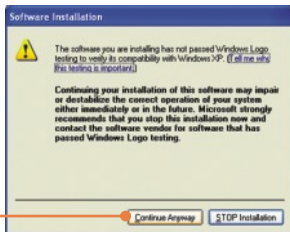

應用

— detected — connected *Laptop/PC is not required to detect HotSpots

2. 如何安裝

注意: 安裝程式與驅動程式安裝完成之前絕對不可將無線網卡插入電腦內。

1. 插入安裝程式 CD 到你的 CD-ROM 光碟機然後按 **Install Utility**

2. 按 **Next** 進入安裝步驟然後按 **Install**

注意: TRENDnet 產品 已經在所有 Windows 作業系統下完成測試並證明可正常運作。

3. 按 Continue Anyway 或按 Yes

4. 按 Finish

5. 將 TEW-429UB 插入你電腦上的 USB 連接埠

6. 按 Next.

7. 按 Continue Anyway 或按 Yes

8. 按 Finish

3. 使用無線網卡

1. 在工具列無線圖案上按兩下