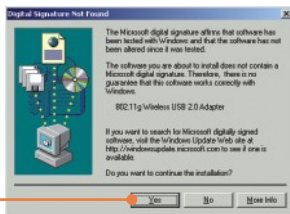

3. 按 Continue Anyway 或按 Yes

4. 按 Finish

5. 將 TEW-429UB 插入你電腦上的 USB 連接埠

6. 按 Next.

7. 按 Continue Anyway 或按 Yes

8. 按 Finish

3. 使用無線網卡

1. 在工具列無線圖案上按兩下

2. 按 Site Survey, 然後按 Refresh, 選擇想要的無線基地台, 按 Connect.

3. 按 OK

4. 請確認你的連結狀態

您的安裝已經完成

如需知道更多詳細功能, 請參照使用者指南。

Q1: 我完成了所有快速安裝的步驟,但是我的無線 USB 網卡無法連結上我的網路基地台。我該怎麼辦?

A1: 首先,請確認網路 SSID 跟你的無線路由器 (Router) 或無線網路基地台 (Access Point) 的 SSID 是一樣的。再來,請檢查你的 TCP/IP 內容並確保已選擇自動取得 IP 位址。第三,請按 Site Survey 來檢查是否有可用的無線網路清單。