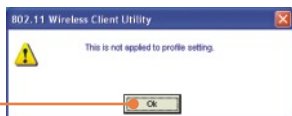

3. 按 Continue Anyway 或按 Yes

4. 按 Finish

5. 將 TEW-429UB 插入你電腦上的 USB 連接埠

6. 按 Next.

7. 按 Continue Anyway 或按 Yes

8. 按 Finish

3. 使用無線網卡

1. 在工具列無線圖案上按兩下

2. 按 Site Survey, 然後按 Refresh, 選擇想要的無線基地台, 按 Connect.

3. 按 OK

4. 請確認你的連結狀態

您的安裝已經完成

如需知道更多詳細功能, 請參照使用者指南。

Q1: 我完成了所有快速安裝的步驟,但是我的無線 USB 網卡無法連結上我的網路基地台。我該怎麼辦?

A1: 首先,請確認網路 SSID 跟你的無線路由器 (Router) 或無線網路基地台 (Access Point) 的 SSID 是一樣的。再來,請檢查你的 TCP/IP 內容並確保已選擇自動取得 IP 位址。第三,請按 Site Survey 來檢查是否有可用的無線網路清單。