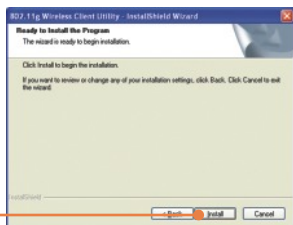

應用

— detected — connected *Laptop/PC is not required to detect HotSpots

2. 如何安裝

注意: 安裝程式與驅動程式安裝完成之前絕對不可將無線網卡插入電腦內。

1. 插入安裝程式 CD 到你的 CD-ROM 光碟機然後按 **Install Utility**

2. 按 **Next** 進入安裝步驟然後按 **Install**

注意: TRENDnet 產品 已經在所有 Windows 作業系統下完成測試並證明可正常運作。

3. 按 Continue Anyway 或按 Yes

4. 按 Finish

5. 將 TEW-429UB 插入你電腦上的 USB 連接埠

6. 按 Next.

7. 按 Continue Anyway 或按 Yes

8. 按 Finish

3. 使用無線網卡

1. 在工具列無線圖案上按兩下