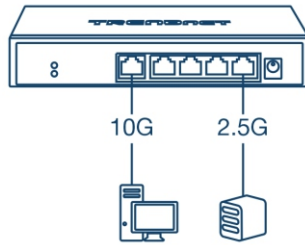

Switch 10G de 5-puertos

TEG-S750 (v1.0R)

- 5 puertos 10G RJ-45
- Compatible con el estándar IEEE 802.3bz 2,5G/5G-BASE-T sobre cableado cat5e (o superior)
- Soporta el estándar IEEE 802.3an 10G-BASE-T sobre cableado cat6a (o superior)
- Capacidad de conmutación de 100 Gbps
- Diseño sin ventilador para un funcionamiento silencioso

El switch 10G de 5 puertos de TRENDnet, modelo TEG-S750, ofrece un rendimiento de amplio ancho de banda con facilidad de uso y confiabilidad. El switch TEG-S750 10G ofrece cinco puertos 10G para conexiones de red de alta velocidad con una capacidad de conmutación de 100 Gbps. Con una carcasa metálica robusta y compacta y un diseño sin ventilador, el switch 10G es una solución de switch rentable para las conexiones de red de alta velocidad de 10 Gigabits. Este versátil switch 10G no administrado también admite conexiones 2,5G/5G-BASE-T para una transmisión más rápida sobre su cableado Cat5e existente (o superior).

Puertos 10G

Ofrece una solución rentable al añadir capacidad de enlace de 10G con cinco puertos 10G para conexiones de alta velocidad sobre cableado Cat6a (o superior).

Compatible con Multi-Gigabit

Este versátil switch 10G no administrado también admite conexiones 2,5G/5G-BASE-T para obtener velocidades más rápidas a través de su cableado Cat5e existente (o superior).