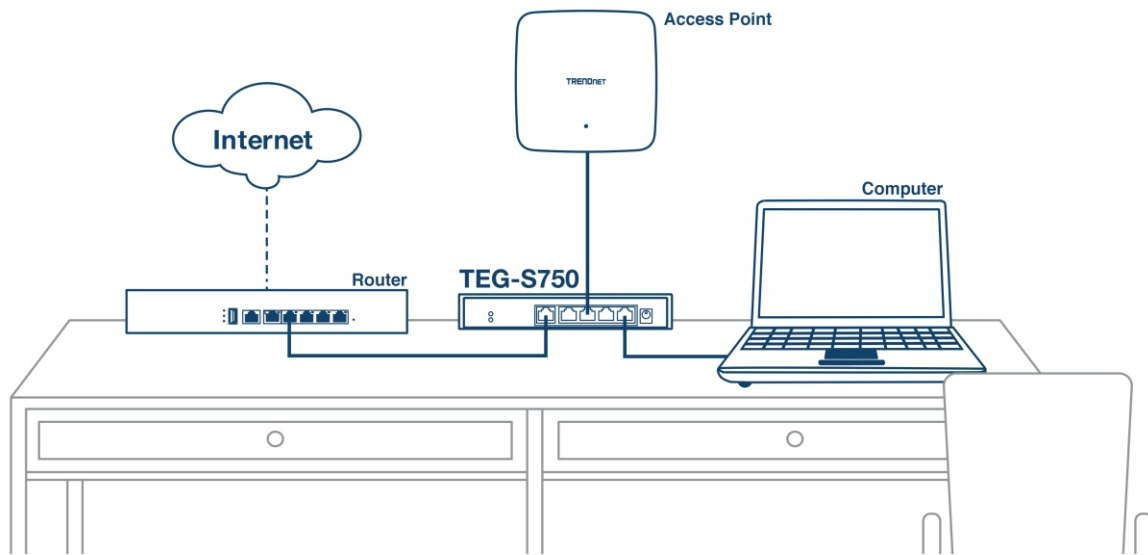

Switch 10G de 5-puertos

TEG-S750 (v1.0R)

- 5 puertos 10G RJ-45
- Compatible con el estándar IEEE 802.3bz 2,5G/5G-BASE-T sobre cableado cat5e (o superior)
- Soporta el estándar IEEE 802.3an 10G-BASE-T sobre cableado cat6a (o superior)
- Capacidad de conmutación de 100 Gbps
- Diseño sin ventilador para un funcionamiento silencioso

El switch 10G de 5 puertos de TRENDnet, modelo TEG-S750, ofrece un rendimiento de amplio ancho de banda con facilidad de uso y confiabilidad. El switch TEG-S750 10G ofrece cinco puertos 10G para conexiones de red de alta velocidad con una capacidad de conmutación de 100 Gbps. Con una carcasa metálica robusta y compacta y un diseño sin ventilador, el switch 10G es una solución de switch rentable para las conexiones de red de alta velocidad de 10 Gigabits. Este versátil switch 10G no administrado también admite conexiones 2,5G/5G-BASE-T para una transmisión más rápida sobre su cableado Cat5e existente (o superior).

Puertos 10G

Ofrece una solución rentable al añadir capacidad de enlace de 10G con cinco puertos 10G para conexiones de alta velocidad sobre cableado Cat6a (o superior).

Compatible con Multi-Gigabit

Este versátil switch 10G no administrado también admite conexiones 2,5G/5G-BASE-T para obtener velocidades más rápidas a través de su cableado Cat5e existente (o superior).

Sin ventilador

El cómodo diseño sin ventilador reduce el consumo y los costes de energía, y elimina los ruidos molestos para un funcionamiento silencioso.

SOLUCIÓN DE REDES

CARACTERÍSTICAS

Puertos 10G

Ofrece una solución rentable al añadir capacidad de enlace 10G con cinco puertos 10G para conexiones de alta velocidad sobre cableado Cat6a (o superior)