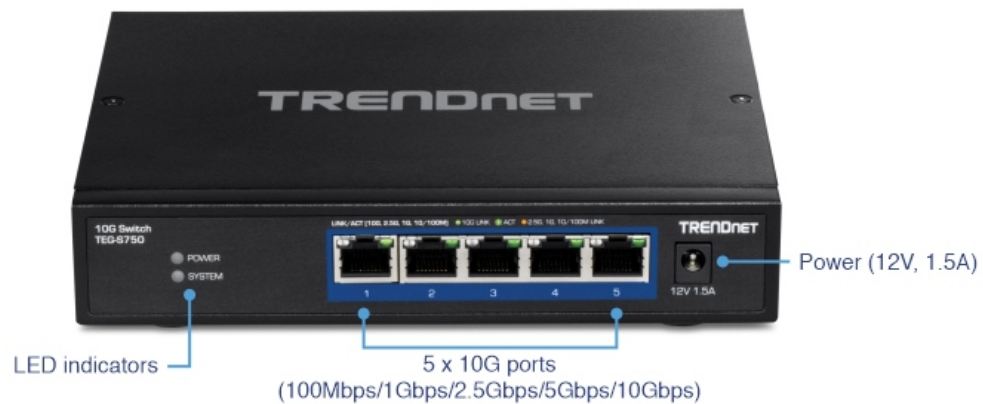

SOLUCIÓN DE REDES