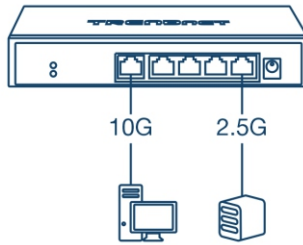

5-Port 10 G Switch

TEG-S750 (v1.0R)

- 5 x 10G RJ-45 Ports
- Unterstützt IEEE 802.3bz 2.5G/5G-BASE-T über Cat5e-Verkabelung (oder besser)
- Unterstützt IEEE 802.3an 10G-BASE-T über Cat6a-Verkabelung (oder besser)
- 100 Gbit/s Schaltkapazität
- Lüfterloses Design für lautlosen Betrieb

Der 5-Port 10G-Switch von TRENDnet, Modell TEG-S750, bietet fortschrittliche Leistung mit hoher Bandbreite, Benutzerfreundlichkeit und Zuverlässigkeit. Der 10G-Switch TEG-S750 verfügt über fünf dedizierte 10G-Ports für Hochgeschwindigkeits-Netzwerkverbindungen mit einer Schaltkapazität von 100 Gbit/s. Mit seinem robusten, kompakten Metallgehäuse und dem lüfterlosen Design ist der 10G-Switch eine kostengünstige Switch-Lösung für 10-Gigabit-Hochgeschwindigkeits-Netzwerkverbindungen. Dieser vielseitige unverwaltete 10G-Switch unterstützt auch 2,5G/5G-BASE-T-Verbindungen für schnelleren Durchsatz über Ihre vorhandene Cat5e-Verkabelung (oder besser).

10 G Ports

Bietet eine kostengünstige Lösung für das Hinzufügen von 10G-Link-Fähigkeit mit fünf 10G-Ports für Hochgeschwindigkeitsverbindungen über Cat6a-Verkabelung (oder besser).

Unterstützt Multi-Gigabit