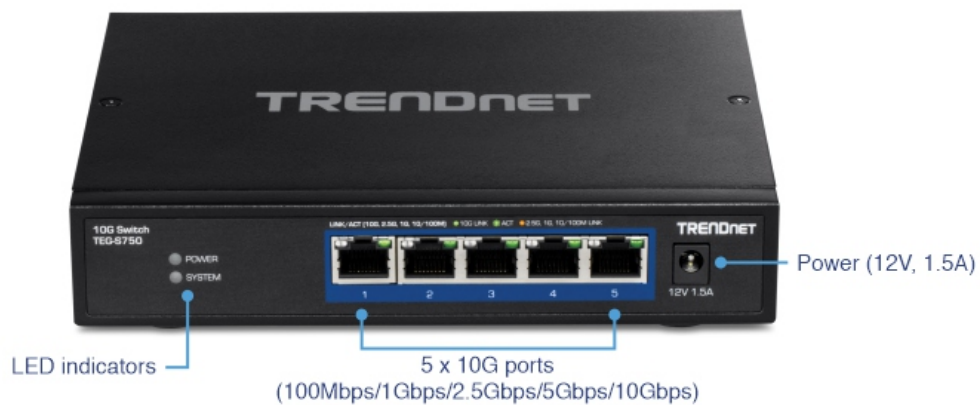

ILLUSTRATION EINES NETWORK