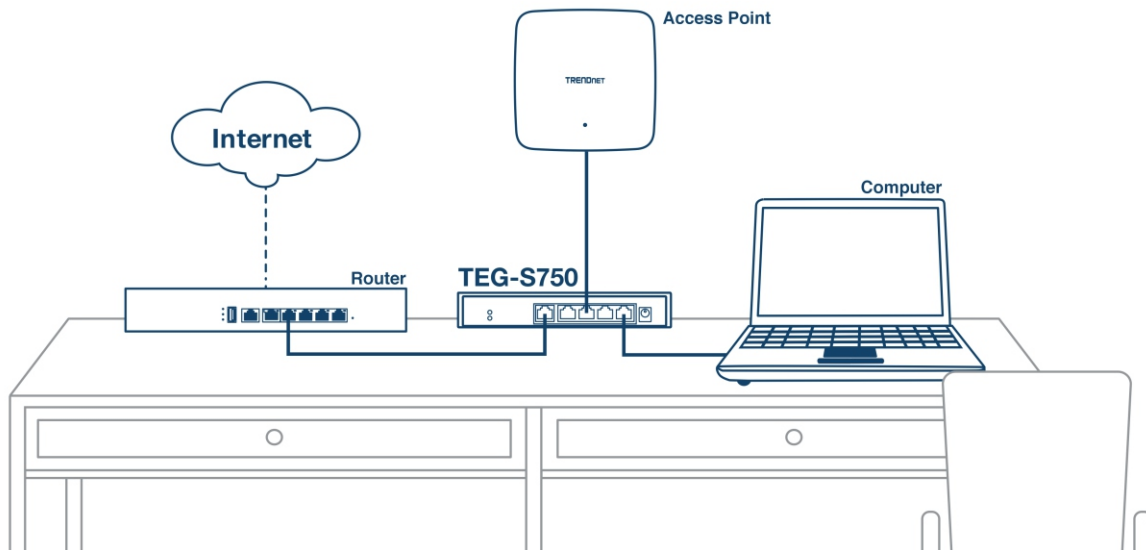

Der 5-Port 10G-Switch von TRENDnet, Modell TEG-S750, bietet fortschrittliche Leistung mit hoher Bandbreite, Benutzerfreundlichkeit und Zuverlässigkeit. Der 10G-Switch TEG-S750 verfügt über fünf dedizierte 10G-Ports für Hochgeschwindigkeits-Netzwerkverbindungen mit einer Schaltkapazität von 100 Gbit/s. Mit seinem robusten, kompakten Metallgehäuse und dem lüfterlosen Design ist der 10G-Switch eine kostengünstige Switch-Lösung für 10-Gigabit-Hochgeschwindigkeits-Netzwerkverbindungen. Dieser vielseitige unverwaltete 10G-Switch unterstützt auch 2,5G/5G-BASE-T-Verbindungen für schnelleren Durchsatz über Ihre vorhandene Cat5e-Verkabelung (oder besser).

10 G Ports

Bietet eine kostengünstige Lösung für das Hinzufügen von 10G-Link-Fähigkeit mit fünf 10G-Ports für Hochgeschwindigkeitsverbindungen über Cat6a-Verkabelung (oder besser).

Unterstützt Multi-Gigabit

Dieser vielseitige unverwaltete 10G-Switch unterstützt auch 2,5G/5G-BASE-T-Verbindungen für höhere Geschwindigkeiten über Ihre vorhandene Cat5e-Verkabelung (oder besser).

Lüfterlos

Das praktische lüfterlose Design senkt den Energieverbrauch und die Kosten und eliminiert störende Geräusche für einen leisen Betrieb.

ILLUSTRATION EINES NETWORK

EIGENSCHAFTEN

10 G Ports

Bietet eine kosteneffiziente Lösung zur Erweiterung der 10G-Link-Fähigkeit mit fünf 10G-Ports für Hochgeschwindigkeitsverbindungen über Cat6a-Verkabelung (oder besser)