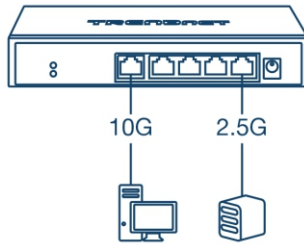

Switch 10G à 5-ports

TEG-S750 (v1.0R)

- 5 ports RJ-45 10G
- Prend en charge la norme IEEE 802.3bz 2,5 G/5G-BASE-T sur un câblage cat5e (ou supérieur)
- Prend en charge la norme IEEE 802.3an 10G-BASE-T sur un câblage cat6a (ou supérieur)
- Capacité de commutation de 100 Gb/s
- Conception sans ventilateur pour un fonctionnement silencieux

Le switch 10G à 5 ports de TRENDnet, modèle TEG-S750, offre une performance avancée à large bande passante, sa facilité d'utilisation et sa fiabilité. Le switch 10G TEG-S750 dispose de cinq ports 10G dédiés pour des connexions réseau à haut débit avec une capacité de commutation de 100Gb/s. Doté d'un boîtier métallique compact et robuste et d'une conception sans ventilateur, le switch 10G est une solution de commutation rentable pour les connexions réseau 10 Gigabits à haut débit. Ce switch 10G polyvalent non administrable prend également en charge les connexions 2,5G/5G-BASE-T pour un débit plus rapide sur votre câblage Cat5e (ou supérieur) existant.

Ports 10G

Fournit une solution rentable en ajoutant une capacité de liaison 10G avec cinq ports 10G pour des connexions à haut débit sur un câblage Cat6a (ou supérieur).

Compatibilité Multi-Gigabit

Ce switch 10G polyvalent non administrable prend également en charge les connexions 2,5G/5G-BASE-T pour des débits plus rapides sur votre câblage Cat5e existant (ou supérieur).