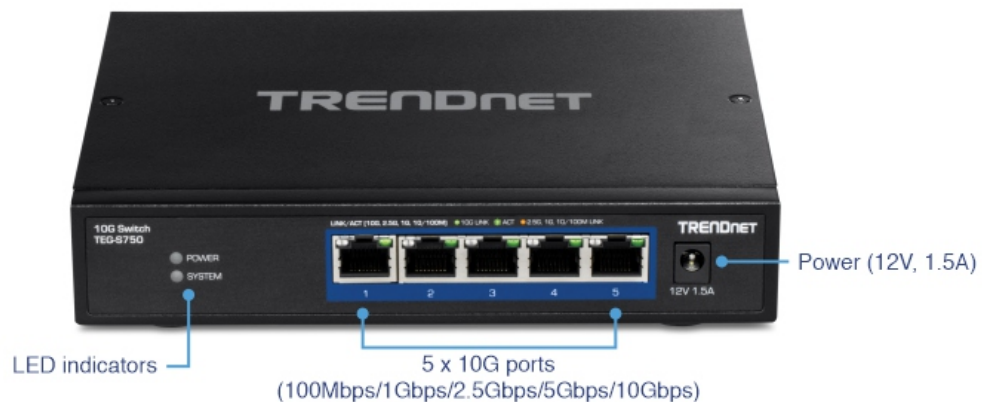

SOLUTION RÉSEAUX