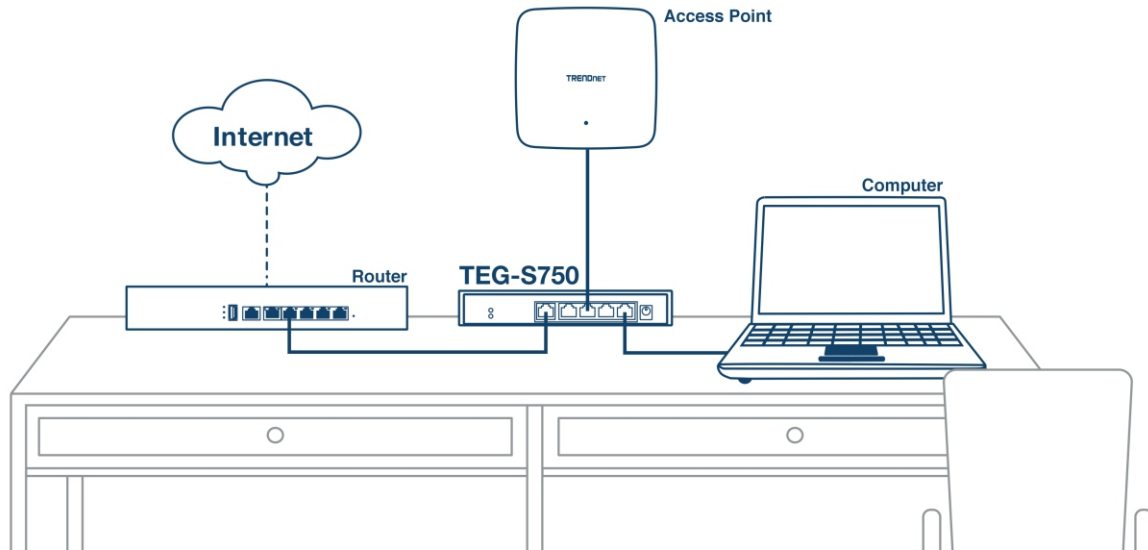

Le switch 10G à 5 ports de TRENDnet, modèle TEG-S750, offre une performance avancée à large bande passante, sa facilité d'utilisation et sa fiabilité. Le switch 10G TEG-S750 dispose de cinq ports 10G dédiés pour des connexions réseau à haut débit avec une capacité de commutation de 100Gb/s. Doté d'un boîtier métallique compact et robuste et d'une conception sans ventilateur, le switch 10G est une solution de commutation rentable pour les connexions réseau 10 Gigabits à haut débit. Ce switch 10G polyvalent non administrable prend également en charge les connexions 2,5G/5G-BASE-T pour un débit plus rapide sur votre câblage Cat5e (ou supérieur) existant.

Ports 10G

Fournit une solution rentable en ajoutant une capacité de liaison 10G avec cinq ports 10G pour des connexions à haut débit sur un câblage Cat6a (ou supérieur).

Compatibilité Multi-Gigabit

Ce switch 10G polyvalent non administrable prend également en charge les connexions 2,5G/5G-BASE-T pour des débits plus rapides sur votre câblage Cat5e existant (ou supérieur).

Sans ventilateur

La conception pratique sans ventilateur réduit la consommation d'énergie et les coûts, et élimine les bruits gênants pour un fonctionnement silencieux.

SOLUTION RÉSEAUX

CARACTÉRISTIQUES

Ports 10G

Fournit une solution rentable pour ajouter une capacité de liaison 10G avec cinq ports 10G pour des connexions à haut débit sur un câblage Cat6a (ou supérieur)

Compatibilité Multi-Gigabit

Ce switch 10G polyvalent non administrable prend également en charge les connexions 2,5G/5G-BASE-T pour des débits plus rapides sur votre câblage Cat5e existant (ou supérieur).