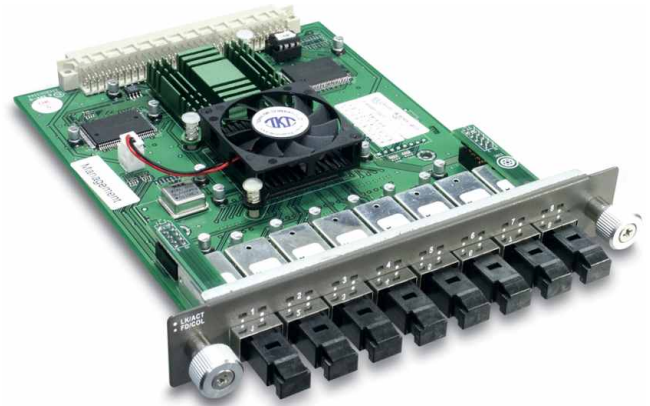

## **TEG-S4M8FXM** **8-Port Multimode MT-RJ-100Base-FX Modul**

### Verwandte Produkte

- ...→ **TEG-S4000:**  
Modularer Umschalter mit 4 Steckplätzen
- ...→ **TEG-S4000i:**  
Modularer SNMP-Switch mit 4 Steckplätzen
- Modules**
- ...→ **TEG-S4M8TX**  
8-Port RJ-45 10/100-MBit/s-Modul
- ...→ **TEG-S4M4FX**  
4-Port Multimode SC-100Base-FX-Modul
- ...→ **TEG-S4M4S30**  
4-Port Einzelmodus SC-100Base-FX Modul, 30 km
- ...→ **TEG-S4M8FXM**  
8-Port Multimode MT-RJ-100Base-FX Modul
- ...→ **TEG-S4M1CG**  
1-Port RJ-45 10/100/1000 MBit/s Kupfer-Gigabit-Modul
- ...→ **TEG-S4M1FG**  
1-Port Multimode SC-1000Base-SX Glasfaser-Gigabit-Modul
- ...→ **TEG-S4M1FGL**  
1-Port Einzelmodus SC-1000Base-LX Glasfaser-Gigabit-Modul, 10 km