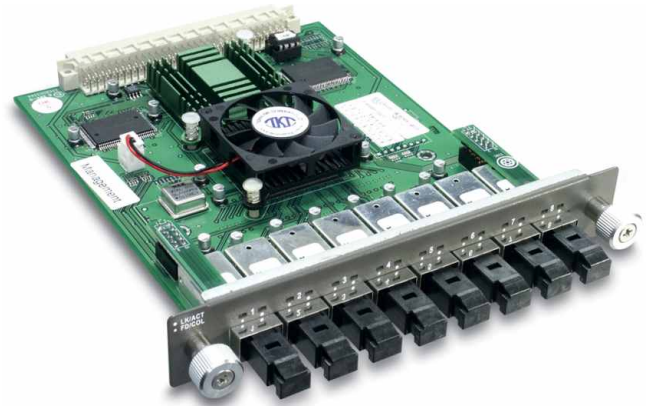

## **TEG-S4M8FXM** *8-Port Multimode MT-RJ type 100Base-FX Module*

### Related Products

- ...> **TEG-S4000:**  
4-Slot Modular Switch
- ...> **TEG-S4000i:**  
4-Slot SNMP Modular Switch
- Modules**
- ...> **TEG-S4M8TX:**  
8-Port RJ-45 10/100Mbps Module
- ...> **TEG-S4M4FX:**  
4-Port Multimode SC-type 100Base-FX Module
- ...> **TEG-S4M4S30:**  
4-Port Single-Mode SC-type 100Base-FX Module,  
30Km
- ...> **TEG-S4M8FXM:**  
8-Port Multimode MT-RJ type 100Base-FX Module
- ...> **TEG-S4M1CG:**  
1-Port RJ-45 10/100/1000Mbps Copper Gigabit Module
- ...> **TEG-S4M1FG:**  
1-Port Multimode SC-type 1000Base-SX Fiber Gigabit  
Module
- ...> **TEG-S4M1FGL:**  
1-Port Single-Mode SC-type 1000Base-LX Fiber  
Gigabit Module, 10K