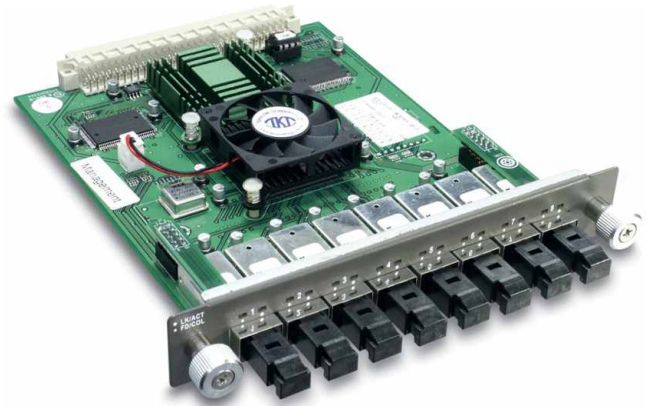

TEG-S4M8FXM

Módulo 100Base-FX tipo MT-RJ de 8 puertos con Multimodo

Productos Relacionados

- ...> **TEG-S4000:**
Conmutador Modular de 4 ranuras
- ...> **TEG-S4000i:**
Conmutador Modular SNMP de 4 ranuras
- Módulos**
- ...> **TEG-S4M8TX:** Módulo con 8 puertos RJ-45 a 10/100Mbps
- ...> **TEG-S4M4FX:** Módulo 100Base-FX tipo-SC de 4 puertos con Multimodo
- ...> **TEG-S4M4S30:** Módulo 100Base-FX tipo-SC de 4 puertos con Modo-Sencillo, a 30km
- ...> **TEG-S4M8FXM:** Módulo 100Base-FX tipo MT-EJ de 8 puertos con Multimodo
- ...> **TEG-S4M1CG:** Módulo Gigabit Cobre con 1 puerto RJ-45 a 10/100/1000Mbps
- ...> **TEG-S4M1FG:** Módulo Gigabit Fibra 100Base-FX tipo-SC de 1 puerto con Multimodo
- ...> **TEG-S4M1FGL:** Módulo Gigabit Fibra 100Base-FX tipo-SC de 1 puerto con Modo Sencillo, 10K