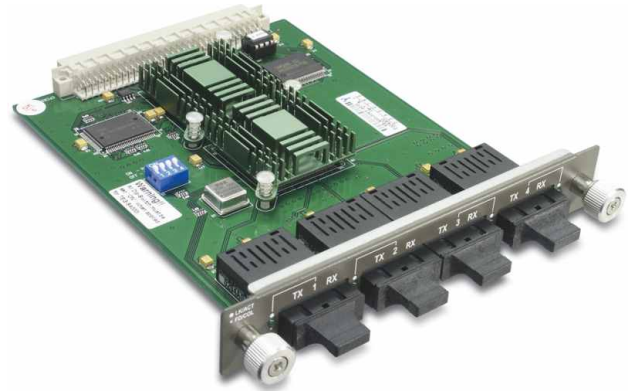

TEG-S4M4S30

Module 100Base-FX mono-mode de type SC à 4 ports, 30 Km

Produits en relation

- ...> **TEG-S4000:**
Commutateur modulaire à 4 ports
- ...> **TEG-S4000i:**
Commutateur modulaire à 4 logements SNMP
- Modules**
- ...> **TEG-S4M8TX:**
Module 10/100/1000Mbps à 8 ports RJ-45
- ...> **TEG-S4M4FX:**
Module 100Base-FX multi-mode de type SC à 4 ports
- ...> **TEG-S4M4S30:**
Module 100Base-FX mono-mode de type SC à 4 ports, 30 Km
- ...> **TEG-S4M8FXM:**
Module 100Base-FX multi-mode de type MT-RJ à 8 ports
- ...> **TEG-S4M1CG:**
Module Gigabit cuivre 10/100/1000Mbps à 1 port RJ-45
- ...> **TEG-S4M1FG:**
Module Gigabit cuivre 1000Base-SX multi-mode de type SC à 1 port
- ...> **TEG-S4M1FGL:**
Module Gigabit fibre 1000Base-LX mono-mode de type SC à 1 port, 10 Km