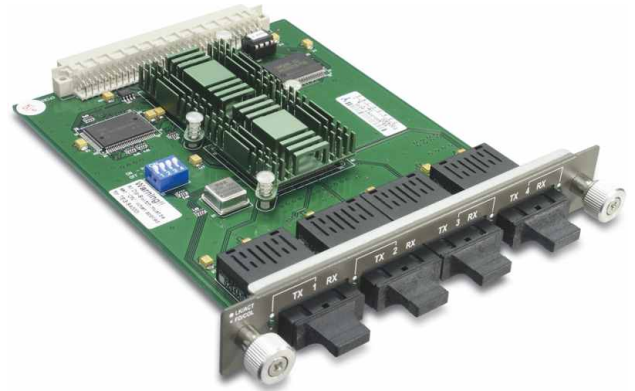

TEG-S4M4S30 **4-Port Single-Mode SC-type 100Base-FX Module, 30Km**

RELATED PRODUCT

- > **TEG-S4000:**
-Slot Modular Switch
- > **TEG-S4000i:**
4-Slot SNMP Modular Switch
- Modules**
- > **TEG-S4M8T :**
8-Port RJ-45 10/100Mbps Module
- > **TEG-S4M4FX:**
4-Port Multimode SC-type 100Base-FX Module
- > **TEG-S4M4S30:**
4-Port Single-Mode SC-type 100Base-FX Module,
30Km
- > **TEG-S4M8FXM:**
8-Port Multimode MT-RJ type 100Base-FX Module
- > **TEG-S4M1CG:**
1-Port RJ-45 10/100/1000Mbps Copper Gigabit
Module
- > **TEG-S4M1FG:**
1-Port Multimode SC-type 1000Base-SX Fiber
Gigabit Module
- > **TEG-S4M1FGL:**
1-Port Single-Mode SC-type 1000Base-LX Fiber
Gigabit Module, 10K