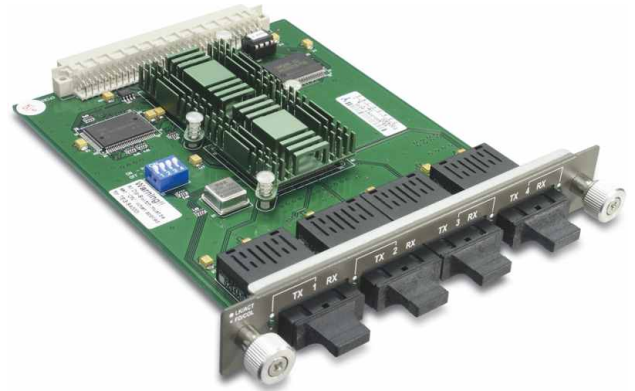

## TEG-S4M4S30

**Módulo 100Base-FX tipo-SC de 4 puertos con Modo-Sencillo de 30km**

### Productos Relacionados

- ...> **TEG-S4000:**  
Conmutador Modular de 4 ranuras
- ...> **TEG-S4000i:**  
Conmutador Modular SNMP de 4 ranuras
- Módulos**
- ...> **TEG-S4M8TX:** Módulo con 8 puertos RJ-45 a 10/100Mbps
- ...> **TEG-S4M4FX:** Módulo 100Base-FX tipo-SC de 4 puertos con Multimodo
- ...> **TEG-S4M4S30:** Módulo 100Base-FX tipo-SC de 4 puertos con Modo-Sencillo, a 30km
- ...> **TEG-S4M8FXM:** Módulo 100Base-FX tipo MT-EJ de 8 puertos con Multimodo
- ...> **TEG-S4M1CG:** Módulo Gigabit Cobre con 1 puerto RJ-45 a 10/100/1000Mbps
- ...> **TEG-S4M1FG:** Módulo Gigabit Fibra 100Base-FX tipo-SC de 1 puerto con Multimodo
- ...> **TEG-S4M1FGL:** Módulo Gigabit Fibra 100Base-FX tipo-SC de 1 puerto con Modo Sencillo, 10K