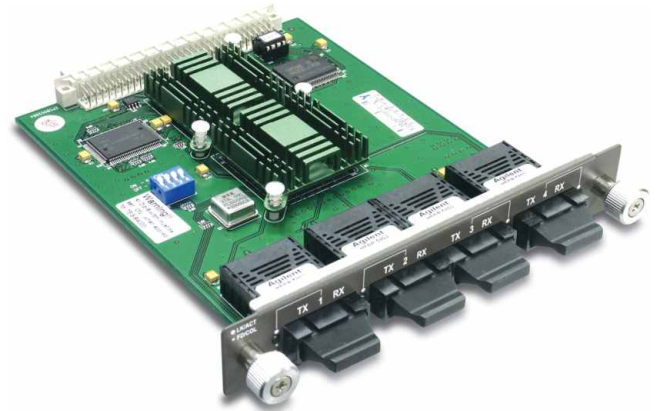

TEG-S4M4FX **4-Port Multimode SC-100Base-FX-Modul**

Verwandte Produkte

- ...> **TEG-S4000:**
Modularer Umschalter mit 4 Steckplätzen
- ...> **TEG-S4000i:**
Modularer SNMP-Switch mit 4 Steckplätzen
- Modules**
- ...> **TEG-S4M8TX**
8-Port RJ-45 10/100-MBit/s-Modul
- ...> **TEG-S4M4FX**
4-Port Multimode SC-100Base-FX-Modul
- ...> **TEG-S4M4S30**
4-Port Einzelmodus SC-100Base-FX Modul, 30 km
- ...> **TEG-S4M8FXM**
8-Port Multimode MT-RJ-100Base-FX Modul
- ...> **TEG-S4M1CG**
1-Port RJ-45 10/100/1000 MBit/s Kupfer-Gigabit-Modul
- ...> **TEG-S4M1FG**
1-Port Multimode SC-1000Base-SX Glasfaser-Gigabit-Modul
- ...> **TEG-S4M1FGL**
1-Port Einzelmodus SC-1000Base-LX Glasfaser-Gigabit-Modul, 10 km