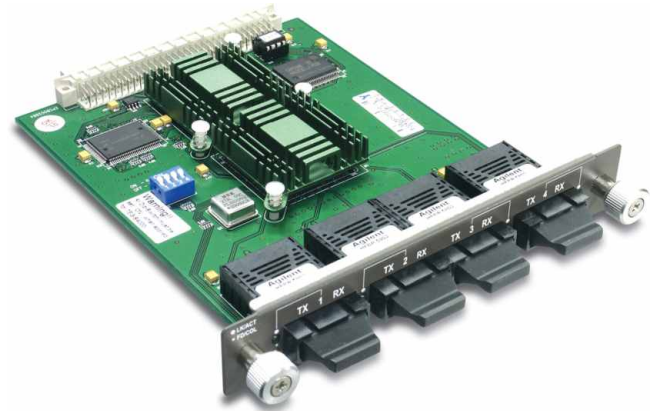

TEG-S4M4FX

Module 100Base-FX multi-mode de type SC à 4 ports

Produits en relation

- ...> **TEG-S4000:**
Commutateur modulaire à 4 ports
- ...> **TEG-S4000i:**
Commutateur modulaire à 4 logements SNMP
- Modules**
- ...> **TEG-S4M8TX:**
Module 10/100/1000Mbps à 8 ports RJ-45
- ...> **TEG-S4M4FX:**
Module 100Base-FX multi-mode de type SC à 4 ports
- ...> **TEG-S4M4S30:**
Module 100Base-FX mono-mode de type SC à 4 ports, 30 Km
- ...> **TEG-S4M8FXM:**
Module 100Base-FX multi-mode de type MT-RJ à 8 ports
- ...> **TEG-S4M1CG:**
Module Gigabit cuivre 10/100/1000Mbps à 1 port RJ-45
- ...> **TEG-S4M1FG:**
Module Gigabit cuivre 1000Base-SX multi-mode de type SC à 1 port
- ...> **TEG-S4M1FGL:**
Module Gigabit fibre 1000Base-LX mono-mode de type SC à 1 port, 10 Km