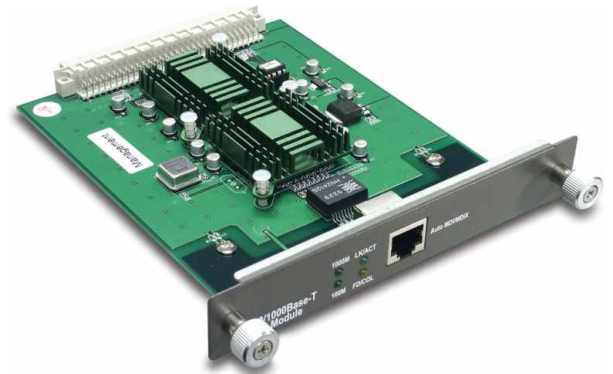

## TEG-S4M1CG

*Módulo Gigabit Cobre con 1 puerto RJ-45 a 10/100/1000Mbps*

### Productos Relacionados

- ...> **TEG-S4000:**  
Conmutador Modular de 4 ranuras
- ...> **TEG-S4000i:**  
Conmutador Modular SNMP de 4 ranuras
- Módulos**
- ...> **TEG-S4M8TX:** Módulo con 8 puertos RJ-45 a 10/100Mbps
- ...> **TEG-S4M4FX:** Módulo 100Base-FX tipo-SC de 4 puertos con Multimodo
- ...> **TEG-S4M4S30:** Módulo 100Base-FX tipo-SC de 4 puertos con Modo-Sencillo, a 30km
- ...> **TEG-S4M8FXM:** Módulo 100Base-FX tipo MT-EJ de 8 puertos con Multimodo
- ...> **TEG-S4M1CG:** Módulo Gigabit Cobre con 1 puerto RJ-45 a 10/100/1000Mbps
- ...> **TEG-S4M1FG:** Módulo Gigabit Fibra 100Base-FX tipo-SC de 1 puerto con Multimodo
- ...> **TEG-S4M1FGL:** Módulo Gigabit Fibra 100Base-FX tipo-SC de 1 puerto con Modo Sencillo, 10K