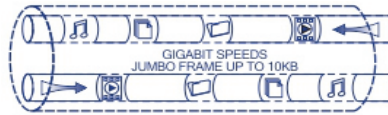

Gigabit-Geschwindigkeiten

Vierundzwanzig Gigabit-Ports bieten Hochgeschwindigkeits-Netzwerkverbindungen für Geräte und eine Schaltkapazität von 48 Gbit/s ermöglicht einen reibungslosen Datenverkehr und reduzieren so Verkehrsengepässe.

Jumbo Frame

Jumbo-Frames ermöglichen die Übertragung größerer Ethernet-Frames (bis zu 10KB) für mehr Leistung.

Lüfterlos

Lüfterloses Design senkt den Energieverbrauch und eliminiert Betriebsgeräusche für leise Umgebungen.