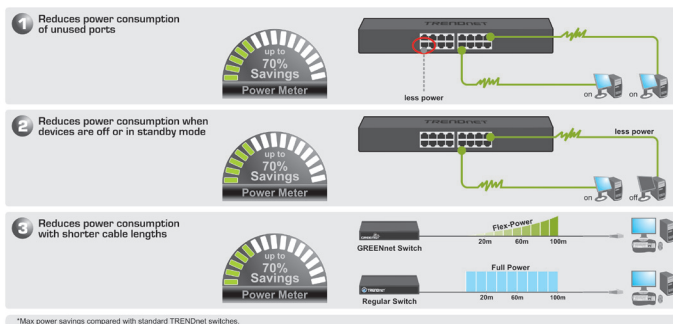

Switch Gigabit GREENnet à 24 ports

TEG-S24g(V1.0R)

SPÉCIFICATIONS

Matériel	
Normes	• IEEE 802.3 10Base-T; IEEE 802.3u 100Base-TX • IEEE 802.3ab 1000Base-T; IEEE 802.3x Flow Control
Câbles réseau	• Ethernet: Cat. 5 jusqu'à 100 m • Fast Ethernet: Cat. 5 e 5e jusqu'à 100 m • Gigabit Ethernet: Cat. 5e e 6 jusqu'à 100 m
Débit des données	• Ethernet: 10Mbps/20Mbps (half/full-duplex) • Fast Ethernet: 100Mbps/200Mbps (half/full-duplex) • Gigabit Ethernet: 2000Mbps (full-duplex)
Protocole/Topologie	• CSMA /CD, Etoile
Consommation	• 13 Watts (max.)
Switch Fabric	• 48Gbps
Interface	• 24 ports RJ-45 x 10/100/1000Mbps à Auto-MDIX
Interrupteur	• Interrupteur marche/arrêt
Mémoire tampon RAM	• 3.5MBytes
Table filtrage	• 8K entrées
Compatible avec les trames Jumbo	• Jusqu'à 9216Bytes
Voyants lumineux de diagnostic	• Power (Alimentation), Link/ACT (Link/Activité), 100Mbps, 1000Mbps
Alimentation	• Alimentation de commutation universelle interne 100~240VAC, 50/60Hz
Dimension	• 440 x 210 x 45 mm (17.4 x 8.3 x 1.8 pouces)
Poids	• 2.3 kg (5 lbs.)
Température	• Fonctionnement: 0° ~ 40° C (32° ~ 104° F) Entreposage: -10° ~ 70° C (14° ~ 158° F)
Humidité	• Max. 90% (pas de condensation)
Certificat	• CE, FCC

SOLUTION DE RÉSEAUX

CONTENU DE L'EMBALLAGE

TEG-S24g

Guide d'installation rapide en plusieurs langues

Cordon d'alimentation (1.8m / 6pieds)

Matériel de montage sur rack

PRODUITS EN RELATION

TEW-639GR	Routeur Gigabit sans fil N 300 Mbps
TEG-S16g	Switch Gigabit GREENnet à 16 ports
TEG-PCITXR	Adaptateur Gigabit PCI

INFORMATION POUR COMMANDER

TRENDnet

20675 Manhattan Place, Torrance, CA 90501 USA

Tel: 1-310-961-5500

Fax: 1-310-961-5511

Web: www.trendnet.com

Email: sales@trendnet.com