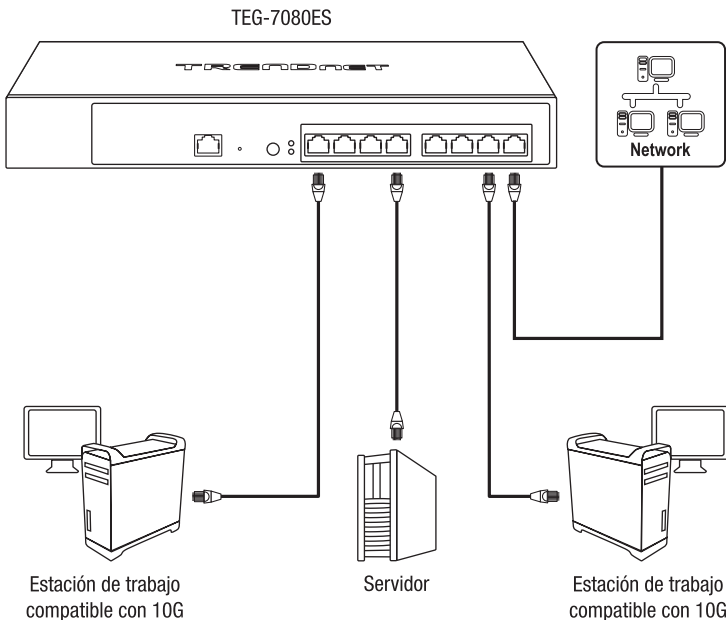

- TEG-7080ES
- Guía de instalación rápida
- Cable de consola de RJ-45 a RS-232 (1m / 3.28 pies)
- Cable de corriente (1.8 m/ 6 pies)
- Kit para montaje al estante

Requerimientos Mínimos

- Un computador con un puerto Ethernet y un navegador Web

- Cable de red

Equipo Opcional

- Rack estándar de 19"
- Adaptador de red PCIe a 10G (Ej. TEG-10GECTX)

2. Referencia rápida

3. Instalación y configuración del Hardware

3. Asigne una dirección IP estática al adaptador de red de su computador en la máscara de subred de 192.168.10.x (e.j. 192.168.10.25) y máscara de subred de 255.255.255.0.
4. Abra su navegador Web, escriba la dirección IP del switch en la barra de dirección, y luego pulse **Enter** (Intro). La dirección IP por defecto es 192.168.10.200.