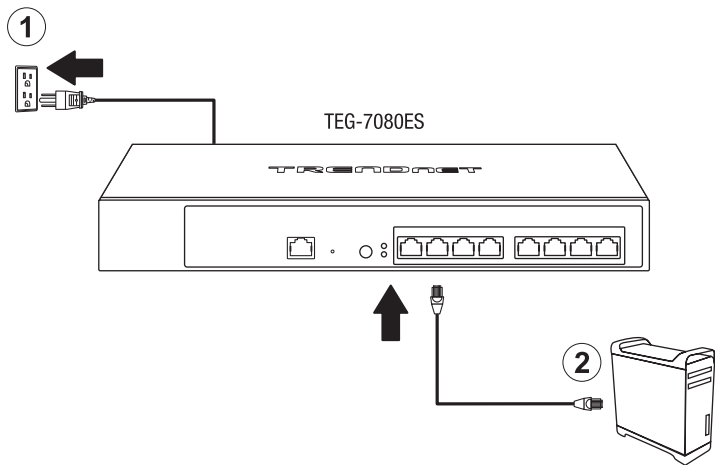

- TEG-7080ES
- Guía de instalación rápida
- Cable de consola de RJ-45 a RS-232 (1m / 3.28 pies)
- Cable de corriente (1.8 m/ 6 pies)
- Kit para montaje al estante

Requerimientos Mínimos

- Un computador con un puerto Ethernet y un navegador Web

- Cable de red

Equipo Opcional

- Rack estándar de 19"
- Adaptador de red PCIe a 10G (Ej. TEG-10GECTX)

2. Referencia rápida

3. Instalación y configuración del Hardware

3. Asigne una dirección IP estática al adaptador de red de su computador en la máscara de subred de 192.168.10.x (e.j. 192.168.10.25) y máscara de subred de 255.255.255.0.
4. Abra su navegador Web, escriba la dirección IP del switch en la barra de dirección, y luego pulse **Enter** (Intro). La dirección IP por defecto es 192.168.10.200.