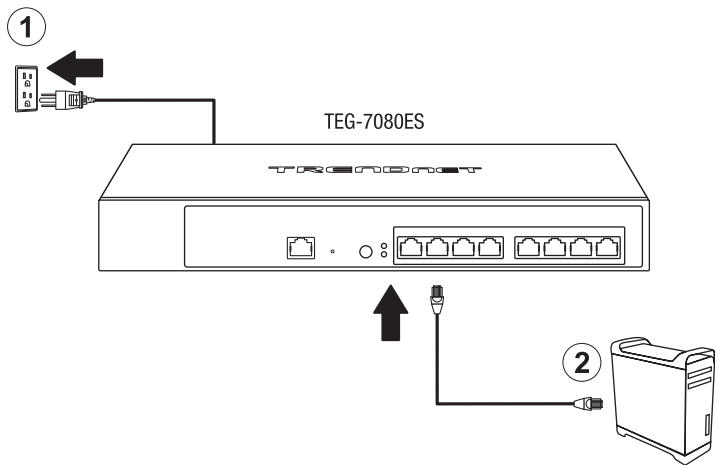

- TEG-7080ES
- Руководство по быстрой установке
- Консольный кабель RJ-45 - RS-232 (1 м. / 3,28 фут.)
- Сетевой провод (1.8 м. / 6 фут.)
- Набор оборудования монтажной стойки

Требования к установке

- Компьютер с портом Ethernet и веб-браузер
- Сетевой кабель

Дополнительное оборудование

- Корпус 19 дюймов стандарта EIA
- Сетевому адаптеру 10G PCIe (напр., TEG-10GECTX)

2. Краткая ссылка

3. Установка и настройка оборудования

3. Необходимо назначить сетевому адаптеру компьютера статический IP-адрес в подсети 192.168.10.x (напр., 192.168.10.25) и маску подсети 255.255.255.0.
4. Откройте свой браузер, введите IP-адрес коммутатора в адресной строке и нажмите на **Enter** (Ввод). IP-адрес по умолчанию 192.168.10.200.