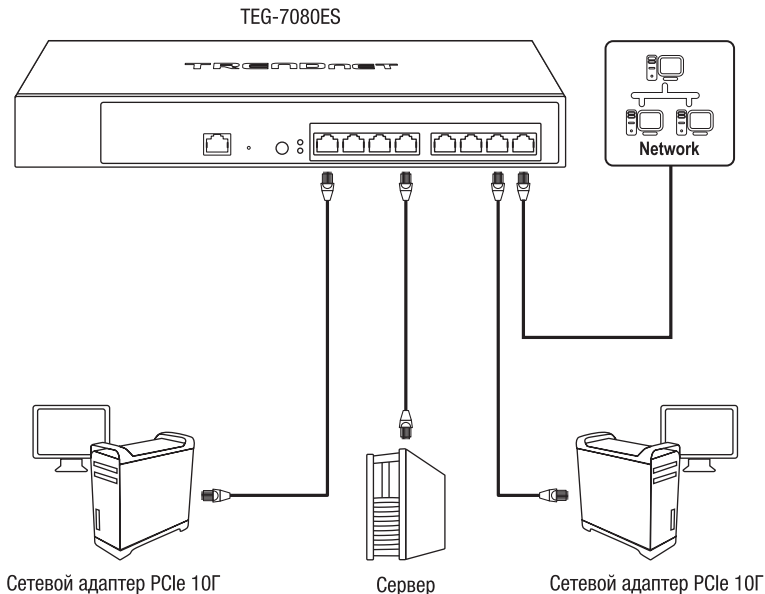

- TEG-7080ES
- Руководство по быстрой установке
- Консольный кабель RJ-45 - RS-232 (1 м. / 3,28 фут.)
- Сетевой провод (1.8 м. / 6 фут.)
- Набор оборудования монтажной стойки

Требования к установке

- Компьютер с портом Ethernet и веб-браузер
- Сетевой кабель

Дополнительное оборудование

- Корпус 19 дюймов стандарта EIA
- Сетевому адаптеру 10G PCIe (напр., TEG-10GECTX)

2. Краткая ссылка

3. Установка и настройка оборудования

3. Необходимо назначить сетевому адаптеру компьютера статический IP-адрес в подсети 192.168.10.x (напр., 192.168.10.25) и маску подсети 255.255.255.0.
4. Откройте свой браузер, введите IP-адрес коммутатора в адресной строке и нажмите на **Enter** (Ввод). IP-адрес по умолчанию 192.168.10.200.