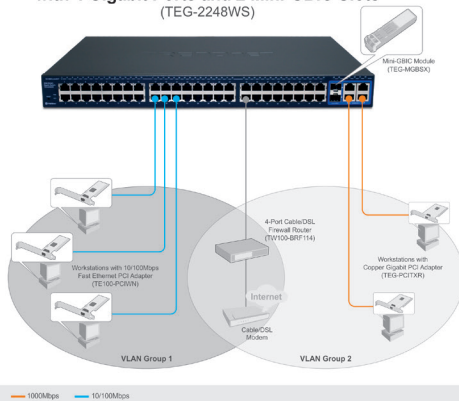

Switch Gigabit Internet intelligent à 48 ports de 10/100 Mbps avec 4 ports Gigabit et 2 logements Mini GBIC

TEG-2248WS (B1.0R)

SOLUTION DE RÉSEAU

48-Port 10/100Mbps Web Smart Switch with 4 Gigabit Ports and 2 Mini-GBIC Slots (TEG-2248WS)

CONTENU DE L'EMBALLAGE

TEG-2248WS

Guide d'installation rapide en plusieurs langues

CD-ROM (Guide de l'utilisateur et utilitaire)

Cordon électrique

Kit de montage

PRODUITS EN RELATION

TEG-448WS	Switch intelligent Gigabit Internet à 48 ports
TEG-160WS	Switch Gigabit Internet intelligent à 16 ports avec 2 logements Mini GBIC partagés
TEG-240WS	Switch Internet Gigabit intelligent à 24 ports

INFORMATION POUR COMMANDER

TRENDnet

20675 Manhattan Place, Torrance, CA 90501 USA

Tel: 1-310-961-5500

Fax: 1-310-961-5511

Web: www.trendnet.com

Email: sales@trendnet.com