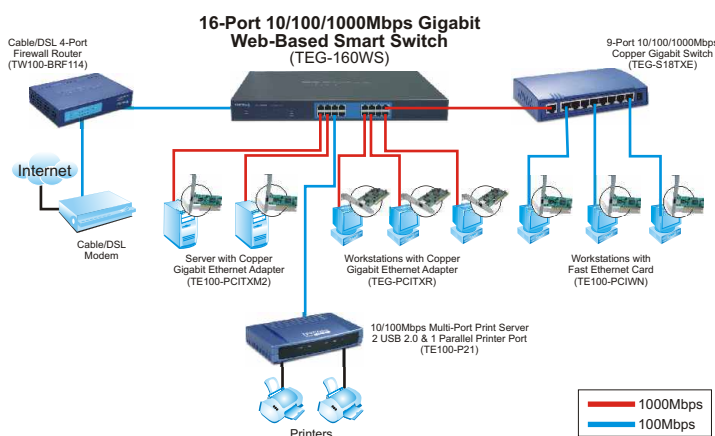

TEG-160WS(V.2)

Conmutador Smart basado en Web Gigabit de 16-puertos

El conmutador Smart basado en Web de 16 puertos a 10/100Mbps TEG-160WS de TRENDnet es el conmutador ideal para la segmentación de red. Cuenta con 16 puertos Auto-MDIX y Auto-Sensing a 10/100/1000Mbps para una fácil instalación. El TEG-160WS admite una configuración de navegador Web; el Administrador de Red puede usar el navegador Web para configurar la velocidad del puerto, VLAN y QoS basado en puerto, así como para monitorear el estatus de cada puerto que ofrece una migración simple, escalabilidad y flexibilidad para manejar nuevas aplicaciones y tipos de datos. El TEG-160WS de TRENDnet tiene mucha potencia y es fácil de usar para reducir el tráfico innecesario de transmisión y para aumentar la seguridad en la red.

TEG-160WS

Conmutador Smart basado en Web Gigabit de 16-puertos

Especificaciones Técnicas

Estándares

- IEEE 802.3 10Base-T ; IEEE 802.3u 100Base-TX
- IEEE 802.3ab 1000Base-T ; Flujo de Control Full Dúplex IEEE 802.3x

Tabla de dirección de filtrado:

- 8K entradas por dispositivo

LEDs de diagnóstico:

- Por unidad: Power (Encendido), Sistema, por puerto (RJ-45): Enlace/Actividad, 100Mbps

Alimentación eléctrica:

- Potencia de conmutación universal interna 100~240VAC 50/60Hz

- FCC, CE, VCCI

Soluciones par Integrar

Para ordenar por favor llame:
1-888-326-6061

Productos Relacionados

- **TEG-160WS:**
Conmutador Smart basado en Web Gigabit de 16 puertos a 10/100/1000Mbps
- **TEG-240WS:**
Conmutador Smart basado en Web Gigabit de 24 puertos a 10/100/1000Mbps
- **TEG-2224WS:**
Conmutador Smart basado en Web de 28 puertos a 10/100/1000Mbps
- **TEG-2248WS:**
Conmutador Smart basado en Web Gigabit de 52 puertos a 10/100Mbps