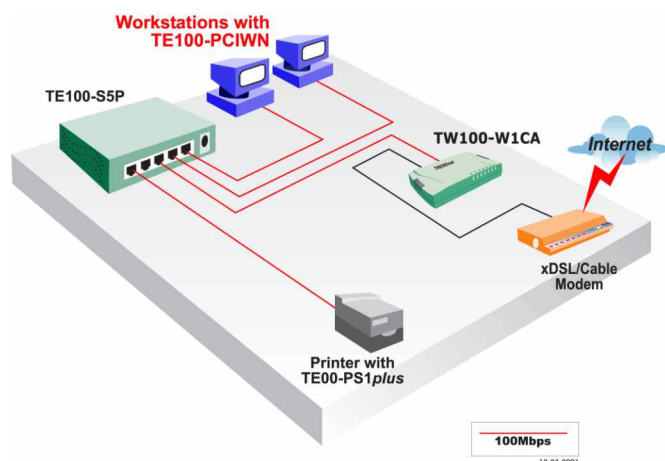

TE100-SK4

Kit de red Fast Ethernet conmutada a 10/100Mbps

Especificaciones Técnicas

- Windows 95/98/2000/XP
- Windows NT
- Windows for Workgroups
- Novell NetWare
- LAN Manager
- IBM LAN Server
- IBM LAN Support
- IBM TCP/IP
- NDIS Driver
- DEC PATHWORKS
- Banyan
- SCO UNIX
- Packet Driver
- FTP PC/TCP
- NCSA TCP/IP
- LINUX

Soluciones par Integrar

Para ordenar por favor llame:
1-888-326-6061

Productos Relacionados

→ **TE100-SK4:**
Kit de red Fast Ethernet conmutada a 10/100Mbps

Bestellungs Informationen

TRENDware International, Inc.
3135 Kashiwa Street
Torrance, CA. 90505. USA
Tel: 310-891-1100
Fax: 310-891-1111
Web: www.TRENDNET.com
Email: sales@trendware.com

TRENDnet
TRENDware, USA