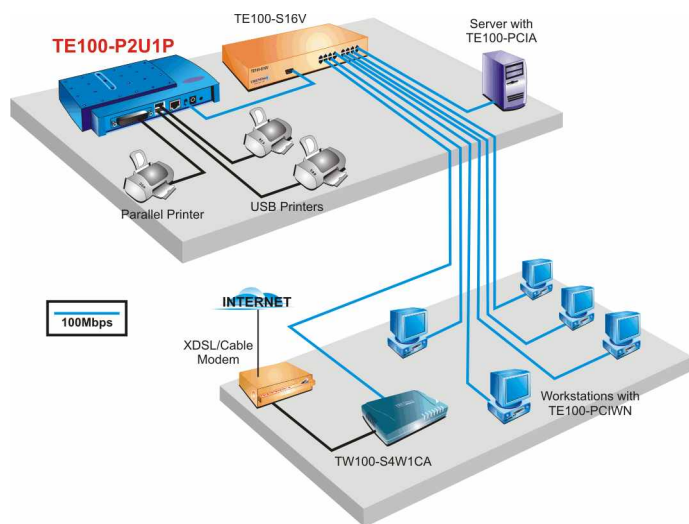

TE100-P2U1P

Servidor Impressão 2 portas USB e 1 porta Paralela

O TRENDnet TE100-P2U1P é um servidor de impressão Fast Ethernet que transforma qualquer impressora USB ou Paralela em uma impressora compartilhada de rede. O TE100-P2U1P é compatível com redes Ethernet 10Mbps ou 100Mbps e tem duas portas de impressão USB 1.1e uma paralela . O TE100-P2U1P é uma solução de rede ideal que transforma impressoras convencionais USB e Paralelas em um recurso compartilhado na rede. Profissionais de rede podem facilmente gerenciar o servidor de impressão utilizando Web Browser ou Windows based setup wizard e utilizar o TE100-P2U1P para promover produtividade em um ambiente de trabalho com um equipamento de baixo custo.

TE100-P2U1P

Servidor Impressão 2 portas USB e 1 porta Paralela

Especificações

Padrões LAN:

- IEEE 802.3 10Base-T, IEEE 802.3u 100Base-TX, ANSI/IEEE 802.3 auto-negociação

Porta LAN:

- Porta 10/100Mbps UTP/STP RJ-45

- FCC Class A, CE Class A

Projeto de Rede

Produtos Relacionados

- ➔ **TEW-P1P**
Servidor Impressão Wireless Conexão Direta 1 porta Paralela
- ➔ **TEW-P1U**
Servidor Impressão Wireless 1 porta USB 2.0
- ➔ **TEW-P1U1P**
Servidor Impressão Wireless 1 porta USB e 1 porta Paralela
- ➔ **TE100-PS1U**
Servidor Impressão 1 porta USB 1.1
- ➔ **TE100-P2U1P**
Servidor Impressão 2 portas USB e 1 porta Paralela
- ➔ **TE100-PS1+**
Servidor Impressão Conexão Direta 1 porta Paralela
- ➔ **TE100-PS3+**
Servidor Impressão 3 portas Paralelas