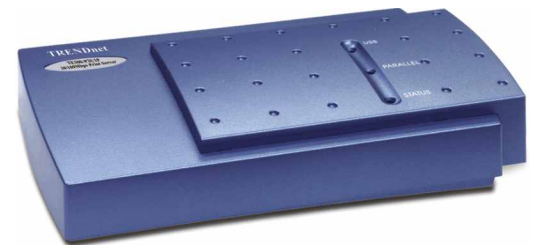

TE100-P2U1P

Servidor Impressão 2 portas USB e 1 porta Paralela

O TRENDnet TE100-P2U1P é um servidor de impressão Fast Ethernet que transforma qualquer impressora USB ou Paralela em uma impressora compartilhada de rede. O TE100-P2U1P é compatível com redes Ethernet 10Mbps ou 100Mbps e tem duas portas de impressão USB 1.1e uma paralela . O TE100-P2U1P é uma solução de rede ideal que transforma impressoras convencionais USB e Paralelas em um recurso compartilhado na rede. Profissionais de rede podem facilmente gerenciar o servidor de impressão utilizando Web Browser ou Windows based setup wizard e utilizar o TE100-P2U1P para promover produtividade em um ambiente de trabalho com um equipamento de baixo custo.

Características

- ...→ Uma porta 10/100Mbps Auto-Sense e Auto-MDIX Fast Ethernet RJ-45
 - ...→ Duas portas de impressão USB 1.1 tipo A female
 - ...→ Uma porta de impressão paralela DB-25 (25-pin) female
 - ...→ Suporta protocolos de rede TCP/IP, IPX, NetBEUI, AppleTalk, LPR e SMB
 - ...→ Cliente DHCP
 - ...→ Projetado para Windows 95/98/NT4.0/Me/2000/XP, NetWare (Bindery/NDS), Mac OS 8.1 e maior, Linux e Unix
 - ...→ Suporta Internet Printing Protocol (IPP)
 - ...→ 512 Kb flash memory e 2MB system memory
 - ...→ Comunicação Bi-Direcional
 - ...→ Fácil configuração via programa de administração windows-based, web browser ou Telnet
 - ...→ Compatível com software de gerenciamento SNMP e HP Web JetAdmin
 - ...→ Upgradeable Firmware
 - ...→ 3 anos de garantia
- Mac users are required to use a PC to configure the print server
- Mac systems are only compatible with Post-Script printers.

Protocolos Suportados:

- TCP/IP, IPX, NetBEUI, AppleTalk, LPR e SMB

LEDs Indicadores:

- USB, PARALELAS e STATUS

Potência:

- 5V DC, 2A, Adaptador de Potência Externo

Dimensões (W x L x H):

- 105 x 177 x 33 mm (6.97 x 4.13 x 1.3 polegadas)