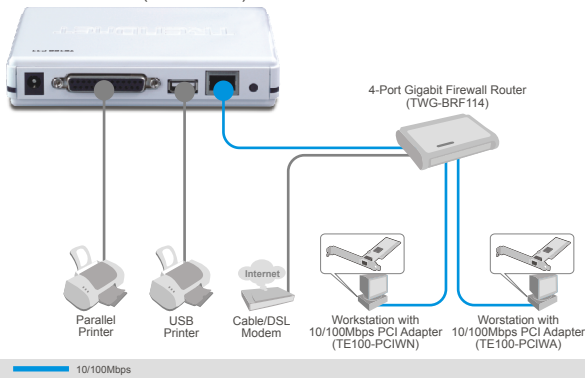

Беспроводной сервер печати на 2 порта (USB/параллельный)

TEW-P11G (v1.0R)

Характеристики

Аппаратура	
Стандарты	• Wired: IEEE 802.3 10Base-T, IEEE 802.3u 100Base-TX
Интерфейс принтера	• Порт типа A, совместимый со стандартом USB 2.0, 1.1, 1 x DB- 25 parallel port
Порт ЛС	• 1 x 10/100Mbps RJ-45 порт с автоответом
Диагностические СИД	• Сеть, Ethernet, Беспроводная связь, принтера 1, принтера 2
Поддержка протокола TCP/IP	• TCP/IP, DHCP, NetBEUI, and Appletalk
Поддерживаемые OS	• Windows 7(32-bit)/Vista(32-bit)/2003 Server/XP/2000, Mac OS
Управление	• Утилита, работающая в среде Windows, или конфигурация на базе Web
Мощность	• 5В пост. тока, 2А - внешний силовой адаптер
Потребляемая мощность	• Max 2.5W (без периферии)
Габариты (Ш x В x Г)	• 135 x 105 x 30mm (4.3 x 4.1 x 1.1 дюйма)
Вес	• 200кг (7 фунта)
Температура	• При работе: 0°~40°C (32°~104°F) • Хранения: -25°~70°C (-4°~158°F)
Влажность	• 10%~85% (без конденсации)

*Совместим с большинством моделей принтеров Убедитесь, что ваш принтер совместим, на сайте www.trendnet.com

Сетевое решение

2-Port USB/Parallel Print Server (TE100-P11)

Содержимое упаковки

- TE100-P11
- Руководство по быстрой установке на нескольких языках
- CD-ROM (руководство пользователя и служебная программа)
- Силовой адаптер (5 пост. тока, 2А)

Продукты из этой серии

TEW-P11G	Беспроводной сервер печати на 2 порта (USB/параллельный)
TEG-S5g	5-Port Gigabit Switch
TWG-BRF114	4-портовый брандмауэр-маршрутизатор Gigabit

TRENDnet®

20675 Manhattan Place, Torrance, CA 90501 USA

Tel: 1-310-961-5500

Fax: 1-310-961-5511

Web: www.trendnet.com

Email: sales@trendnet.com

1-888-326-6061