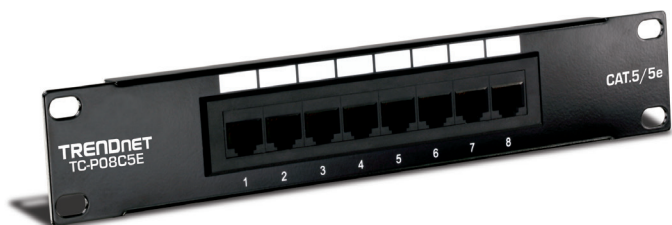

Двенадцатиportовая неэкранированная 8-портная панель коммутации категории 5е TC-P08C5E (v2.0R)

Двенадцатиportовая неэкранированная 8-портная панель коммутации категории 5е, модель TC-P08C5E, обеспечивает возможность подключения к 8 портам Gigabit RJ-45 Ethernet с частотой 100 МГц. Ширина этой панели составляет 10 дюймов (25,4 см), поэтому она хорошо подходит для использования в домашних условиях и организациях малого и среднего размера. Специальные хомуты и держатели для крепления кабеля, входящие в комплект поставки, помогают уложить его таким образом, чтобы он не путался под ногами. На поверхности около каждого порта можно делать пометки с указанием соответствующих подключений. Следует использовать в комплекте с инструментом для заделки кабеля с насадками 110 и Krone, модель TC-PDT, и инструментом для обжатия, обрезки и зачистки RJ-11/RJ-45, модель TC-CT68, компании TRENDnet.

ОБЗОР ПРОДУКТА

- 8 портов Gigabit RJ-45
- Ширина панели составляет 10 дюймов (25,4 см), поэтому она хорошо подходит для использования в домашних условиях и компаниях малого и среднего размера
- Предназначена для использования с кабелем категории 5е
- В комплект поставки входят держатели и хомуты для кабеля, а также ярлыки для метки портов
- Следует использовать в комплекте с инструментом для заделки кабеля TC-PDT компании TRENDnet

ОСОБЕННОСТИ

- 8 портов Gigabit RJ-45
- Поддерживает соединение 100 МГц
- 10-дюймовая (25,4 см) панель коммутации
- Цветные метки для кабелей категории 5е для схем подключения T568A и T568B
- Блоки терминации IDC совместимы с разъемами 110 и Krone
- Метки над каждым портом
- Скорость передачи, обеспечиваемая кабелем категории 5е, соответствует стандартам ANSI, TIA и EIA 568 B,2
- Нейлоновые хомуты и держатели для кабелей в комплекте
- 3 летняя ограниченная