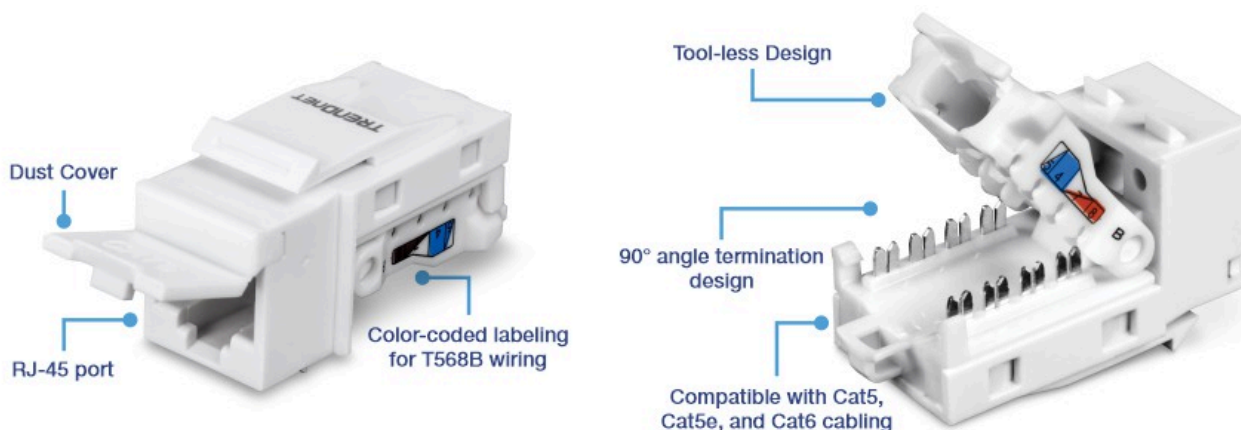

ОБЩИЕ ХАРАКТЕРИСТИКИ

Свойства Cat6

Каждое трапецевидное гнездо позволяет работать со скоростью до 10 Гбит/с свыше 55 м (180 фт.) по кабелям Ethernet Cat6.

Удобная конструкция демонтажа

Удобная конструкция демонтажа с разделением проводов для легкой концевой заделки кабеля.

Заглушки портов RJ-45

Включает заглушки RJ-45 для закрытия неиспользуемых портов

Удобная цветомаркировка

Цветовая маркировка для разводки T568B

Совместимость

Работает с пустыми трапецевидными патч-панелями и настенными панелями

25 штук

Включает в себя двадцать пять трапецевидных гнезд Cat6 для использования с пустой трапецевидной патч-панелью компании TRENDnet, модель TC-KP24.

ХАРАКТЕРИСТИКИ

Особенности

- Набор из 25 трапецевидных гнезд Cat6 с удобной конструкцией демонтажа
- Угол 90° концевой заделки кабеля
- Cat6 обеспечивает устойчивое соединение с коммутаторами Гбит и 10 Г сетей с медным покрытием
- Цветовая маркировка для разводки T568B
- Позолоченные контакты для улучшения проводимости и устойчивости к коррозии
- Для использования с пустой трапецевидной патч-панелью, модель TC-KP24 (продается отдельно)

Размеры

- 40 x 22 x 17mm (1,57 x 0,87 x 0,67 дюйма)

Вес

- 6г (0,21 унц.)

Гарантия

- 2 год

Содержимое упаковки

- TC-K25C6 x 25
- Кабельные стяжки x 25
- 25 x пылезащитных чехлов
- Руководство по быстрой установке

Все значения скорости приведены только в целях сравнения. Технические характеристики, размер и форма продукта могут быть изменены без предварительного уведомления, а фактический внешний вид продукта может отличаться от описанного в настоящем документе.