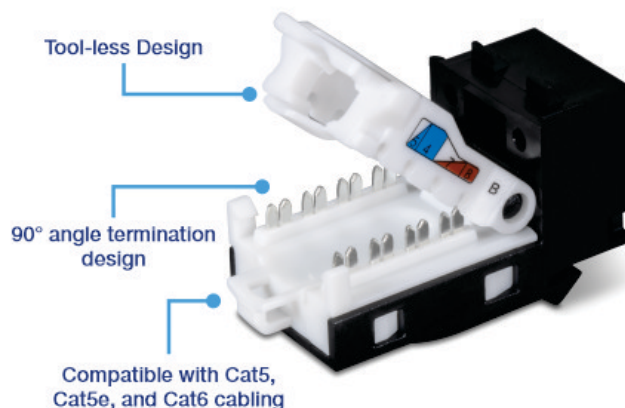

Трапецевидное гнездо Cat6, черное - 25 шт.

TC-K25C6BK (v2.0R)

- Набор из 25 трапецевидных гнезд Cat6 с удобной конструкцией демонтажа
- Угол 90° концевой заделки кабеля
- Cat6 для устойчивого соединения с коммутаторами Гбит и 10 Г сетей с медным покрытием
- Подходит для использования с кабелями Cat5, Cat5e и Cat6
- Цветовая маркировка для разводки T568B
- Позолоченные контакты для улучшения проводимости и устойчивости к коррозии
- Включает заглушки RJ-45 для закрытия неиспользуемых портов
- Для использования с пустой трапецевидной патч-панелью, модель TC-KP24 (продается отдельно)

ОБЩИЕ ХАРАКТЕРИСТИКИ

- 

Свойства Cat6
Каждое трапецевидное гнездо позволяет работать со скоростью до 10 Гбит/с свыше 55 м (180 фт.) по кабелям Ethernet Cat6.
- 

Удобная конструкция демонтажа
Удобная конструкция демонтажа с разделением проводов для легкой концевой заделки кабеля.
- 

Заглушки портов RJ-45
Включает заглушки RJ-45 для закрытия неиспользуемых портов
- 

Удобная цветомаркировка
Цветовая маркировка для разводки T568B
- 

Совместимость
Работает с пустыми трапецевидными патч-панелями и настенными панелями
- 

25 штук
Включает в себя двадцать пять черных трапецевидных гнезд Cat6 для использования с пустой трапецевидной патч-панелью компании TRENDnet, модель TC-KP24

ХАРАКТЕРИСТИКИ

Features

- Набор из 25 трапецевидных гнезд Cat6 с удобной конструкцией демонтажа
- Угол 90° концевой заделки кабеля
- Cat6 для устойчивого соединения с коммутаторами Гбит и 10 Г сетей с медным покрытием
- Цветовая маркировка для разводки T568B
- Позолоченные контакты для улучшения проводимости и устойчивости к коррозии
- Для использования с пустой трапецевидной патч-панелью, модель TC-KP24 (продается отдельно)