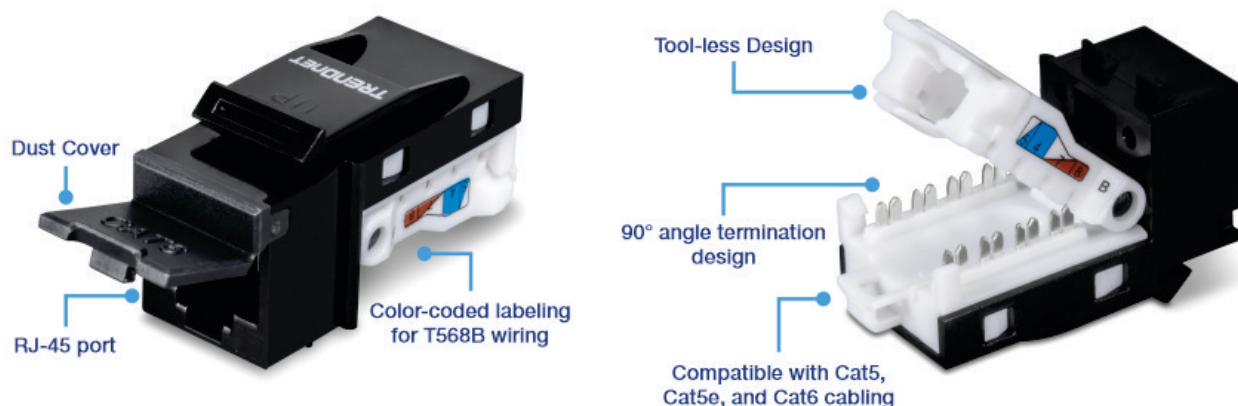

Le pack de 25 prises Jack Keystone Cat6, noires, modèle TC-K25C6, comprend vingt-cinq prises jack Keystone Cat6 à utiliser avec le panneau de connexion Keystone vierge TC-KP24 de TRENDnet. Chaque prise jack keystone fournit des débits de 10Gb/s sur 55m (180 pieds) sur un câblage Ethernet Cat6. Ces prises jacks keystone Cat6 sont dotées d'une conception pratique sans outil avec séparation des fils pour faciliter la terminaison des câbles.

CARACTÉRISTIQUES

- 

Performances Cat6
Chaque prise jack keystone fournit des débits de 10Gb/s sur 55m (180 pieds) sur un câblage Ethernet Cat6
- 

Conception sans outil
Conception sans outil avec séparation pratique des fils pour une installation facile
- 

Capuchons de port RJ-45
Comprend des capuchons RJ-45 pour couvrir les ports inutilisés
- 

Un code couleur pratique
Codes couleur pour le câblage T568B
- 

Compatibilité
Fonctionne avec les panneaux de raccordement keystone vierges et les plaques murales
- 

Lot de 25
Comprend vingt-cinq prises jack Keystone Cat6 noires à utiliser avec le panneau de connexion Keystone vierge TC-KP24 de TRENDnet

SPÉCIFICATIONS

Features

- Lot de 25 prises jack keystone Cat6 sans outil
- Design de la terminaison avec angle à 90°
- Prise en charge de Cat6 pour une connexion stable aux switches cuivre Gigabit et 10G
- Codes couleur pour le câblage T568B
- Contacts plaqués or pour améliorer la conductivité et la résistance à la corrosion
- Utilisation avec le panneau de connexion keystone vierge TC-KP24 (vendu séparément)