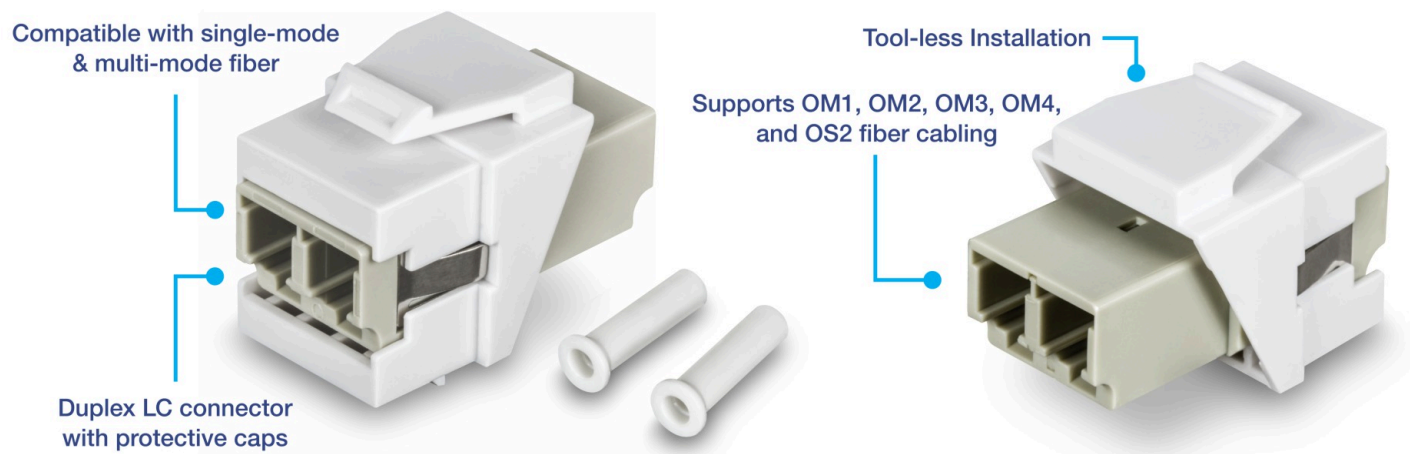

Conectores Acopladores Keystone de Fibra óptica Duplex LC- 5-Pacotes da TRENDnet, modelo TC-K05LC, incluem cinco conectores keystone de fibra LC duplex para uso com o Shielded Blank Keystone Patch Panel TC-KP24SA da TRENDnet. Estes conectores keystone de fibra foram projetados para aplicações de rede de fibra óptica gigabit e 10G. Cada conector keystone de fibra foi projetado para uso com cabeamento de fibra monomodo ou multimodo. O design do acoplador de fibra LC fêmea-fêmea torna fácil e simples unir dois patch cables de fibra. Estes conectores acopladores de fibra LC duplex apresentam um design prático de encaixe sem ferramentas para facilitar a instalação.

CARACTERÍSTICAS

Design do Acoplador

O design do acoplador de fibra duplex LC (fêmea-fêmea) facilita e simplifica a união de dois patch cables de fibra

Desempenho da Fibra

Cada conector keystone de fibra óptica LC fornece velocidades de até 10Gbps para aplicações de fibra de longa distância

Instalação sem Ferramentas

Estes conectores de fibra duplex LC apresentam um design prático de encaixe sem ferramentas para uma fácil instalação.

Compatibilidade

Capacidade de comutação de 16Gbps

Pacote de 5

Inclui cinco conectores keystone de fibra duplex LC para uso com o patch panel blindado em branco TC-KP24SA da TRENDnet

ESPECIFICAÇÕES

Características

- 5 pacotes Conectores keystone de fibra óptica duplex LC
- Compatível com monomodo OS2 com 9 microns
- Compatível com multimodo OM1, OM2, OM3, PM4 com 50/62,5 microns
- Conector duplex LC com tampas de proteção
- Utilização com o patch panel keystone TC-KP24SA blindado vazio (vendido separadamente)