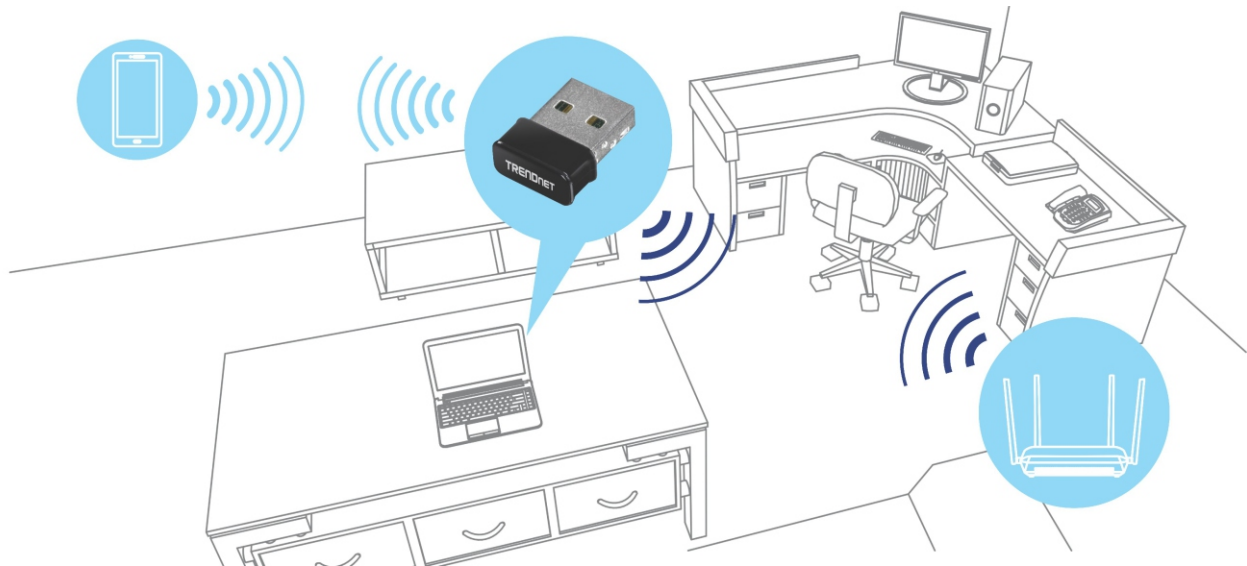

Solución de redes

Configuración sencilla

Instalación rápida y sencilla con configuración guiada intuitiva

Encriptación wireless

Admite encriptación WiFi hasta WPA2

Audio en estéreo

Disfrute de audio en estéreo gracias al perfil de distribución de audio avanzado (A2DP)

Diseño ultra compacto

Diseño ultracompacto con menos de tres octavos de pulgada (9mm) desde el borde de una computadora.

Ahorro de energía

Protocolo de ahorro de energía Bluetooth® (BLE)

Compatibilidad con dispositivos Bluetooth®

Retrocompatible con dispositivos Bluetooth® preexistentes

N150 WiFi

Conecte su computadora a una red WiFi N a 150Mbps para navegar, descargar, jugar y transmitir video.